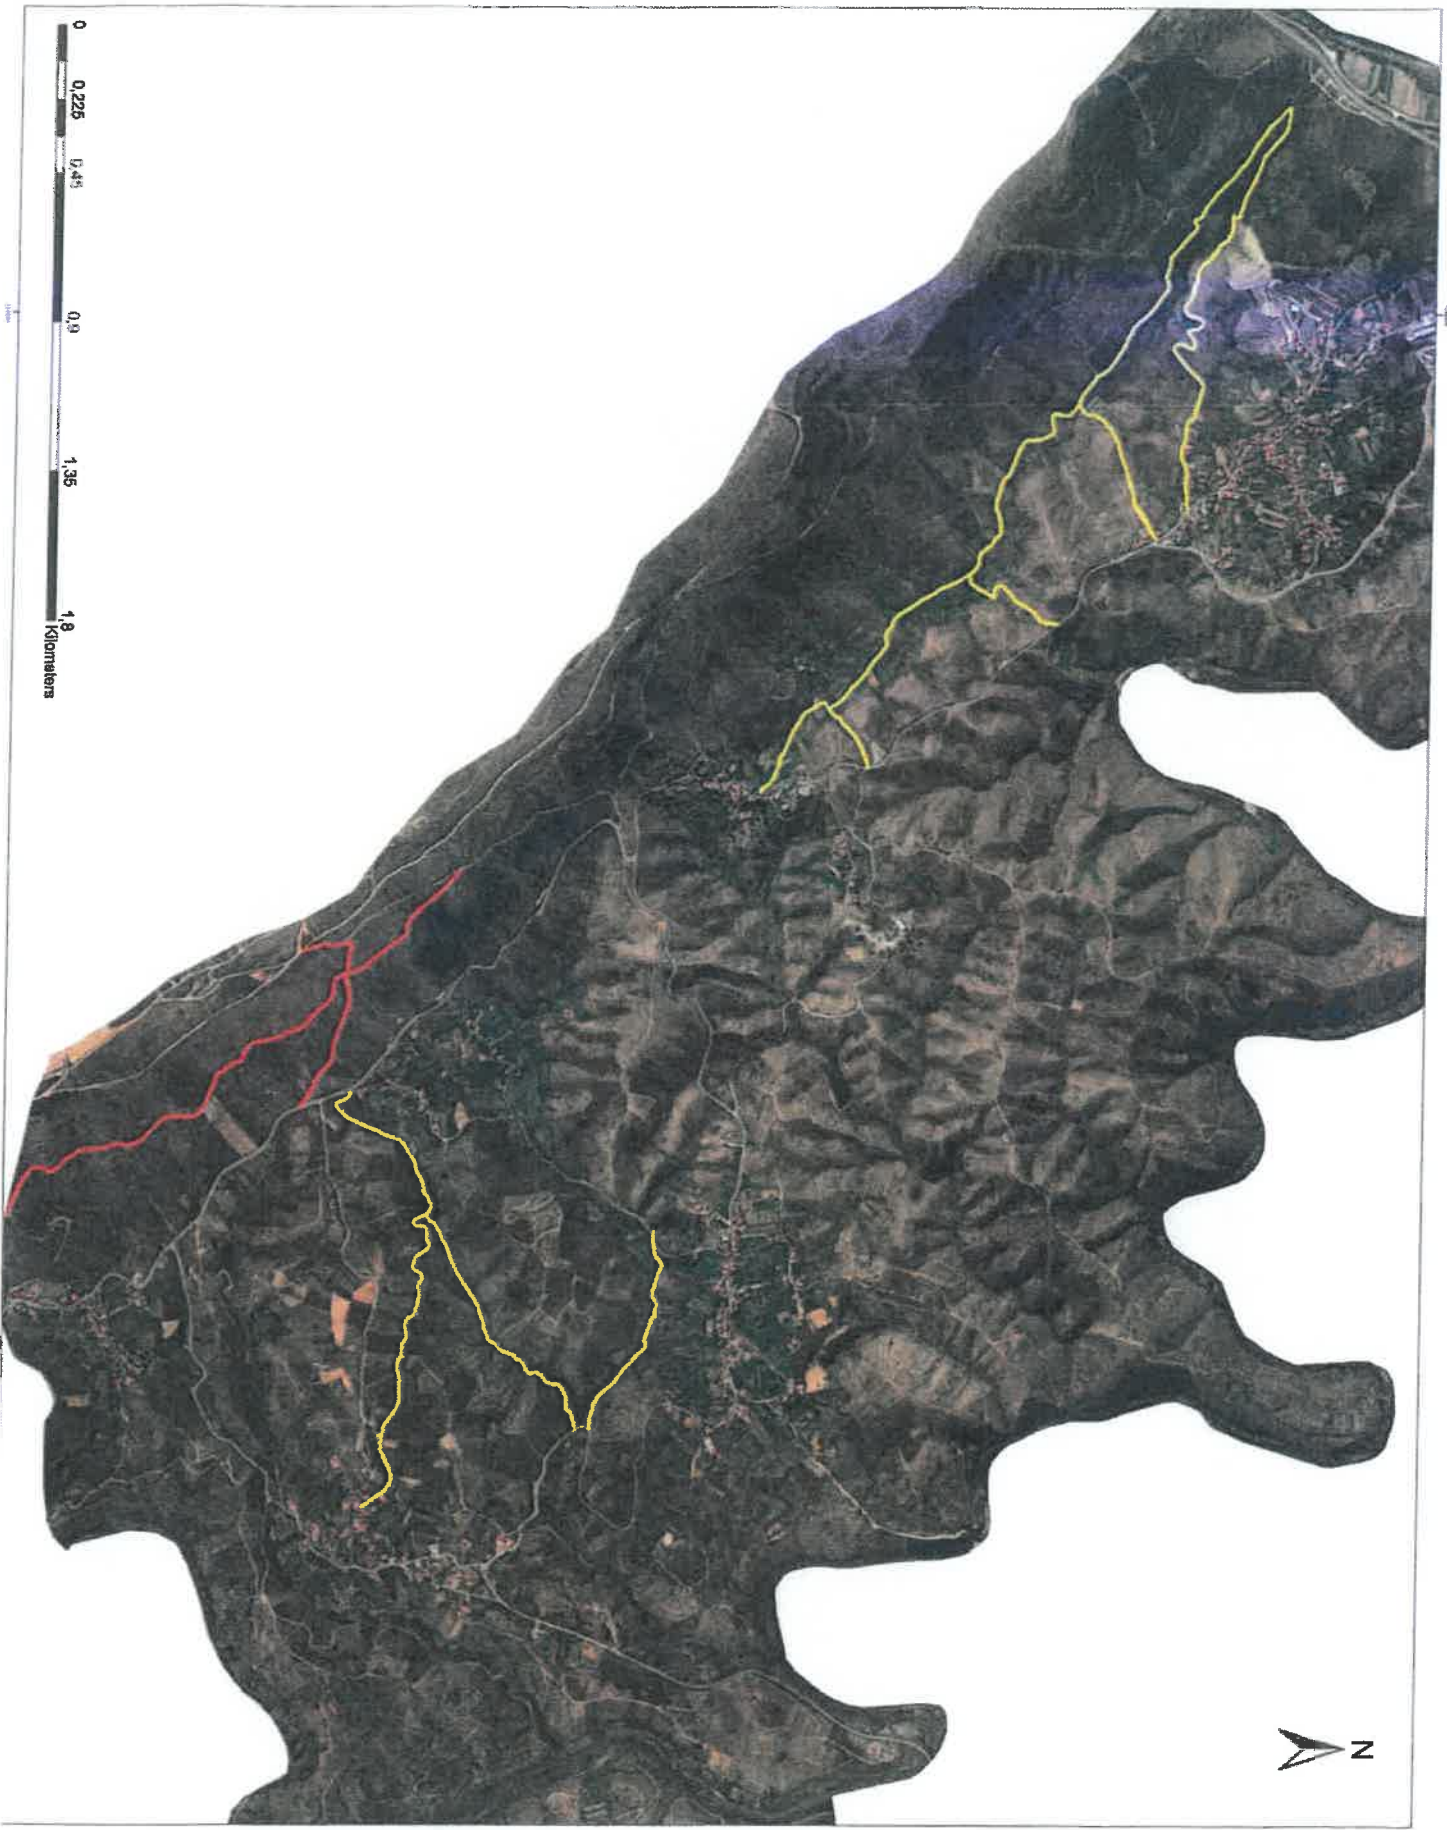

A  
16/08/23

**Prioridade de  
Intervenção  
DFCI \_ RVF**

**Intervenções na RVF  
UJF Fríúmes e Paradelo  
Agosto 2023**

- Legenda:**
- PlanEgp23
  - D6
  - NIV

1:11 085

Horford-Gaus moderno (SHG79)  
Datum geodésico  
Horford-Melica (D179)  
Projeção de Gauss-Kruger  
DATUM 79 IFCC