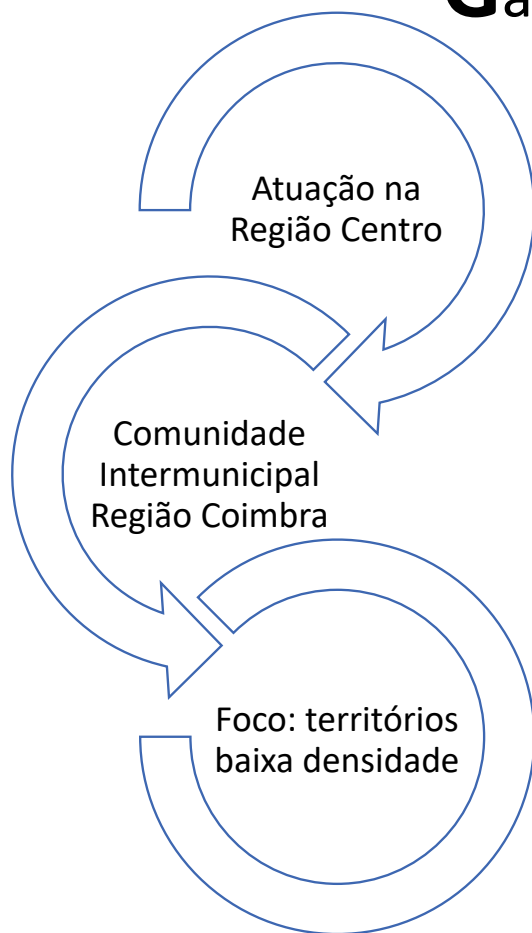

FORMAÇÃO

ENGENHARIA

@GIR

Gabinete de Inovação Regional

Missão

Apoiar a inovação tecnológica, empresarial e social de base regional, promovendo uma ligação do conhecimento à prática e contribuindo para o reforço da competitividade da economia regional.

Visão

Tornar o Politécnico de Coimbra um motor de desenvolvimento regional com base na inovação, transferência de conhecimento e formação.

Estratégia

Aproximar o Politécnico de Coimbra das entidades regionais, contribuindo para o desenvolvimento local e regional.

Partilha de conhecimento
Academia ↔ Comunidade

@GIR

Gabinete de Inovação Regional

@GIR

Objetivos Principais

- Criar redes de inovação e partilha de conhecimento
- Qualificar recursos humanos
- Qualificar o tecido empresarial
- Fomentar a empregabilidade, o desenvolvimento de estágios e voluntariado no território
- Apoiar a inovação nas empresas, instituições e associações da Região
- Contribuir para a transferência de conhecimento e inovação nos negócios tradicionais de base endógena