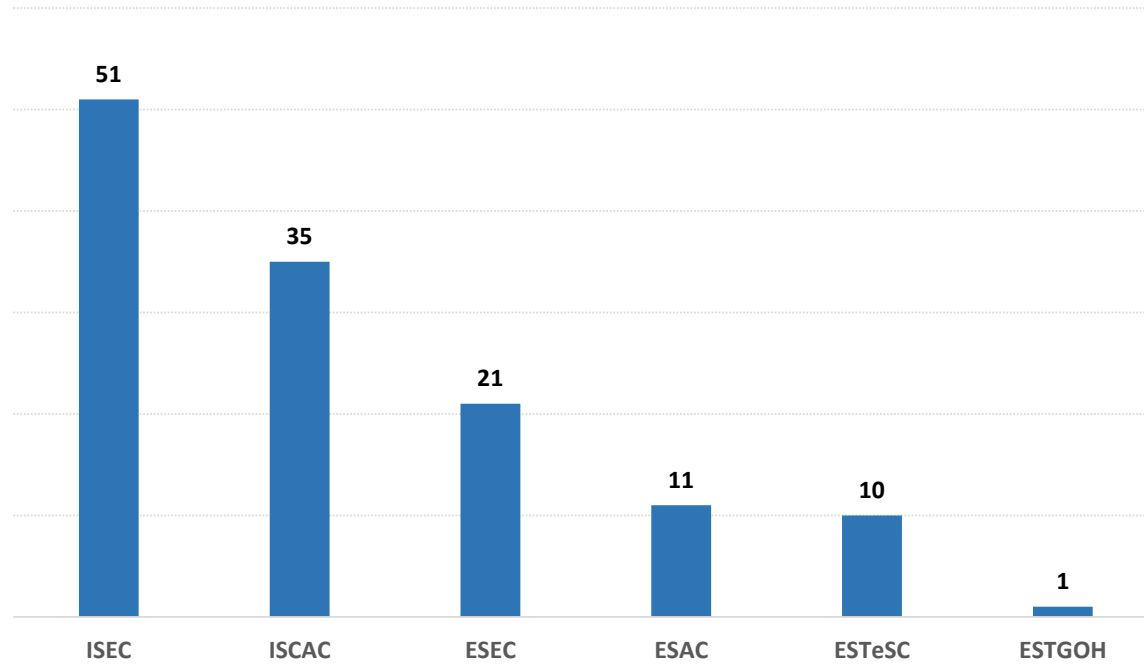

Escola Superior de Tecnologia e Gestão

Politécnico de Coimbra

Instituto Superior de Engenharia

Politécnico de Coimbra

Teses

Centro Cultural Penedo da Saudade

Politécnico de Coimbra

Instituto de Investigação Aplicada

Politécnico de Coimbra

INOPOL Academia de Empreendedorismo

Politécnico de Coimbra

Voluntariado

Projetos de ID

Ano letivo 2021-2022

129 alunos

Gabinete de Inovação Regional | IPC | Penacova