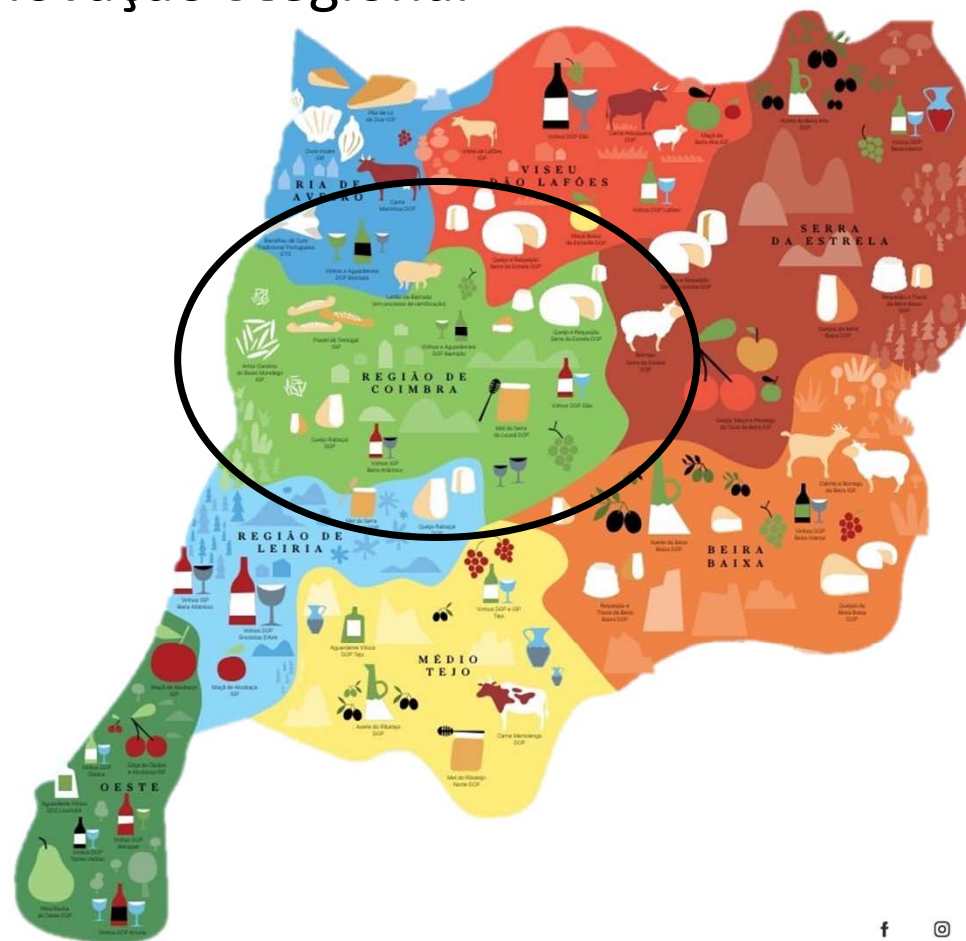

@GIR

Gabinete de Inovação Regional