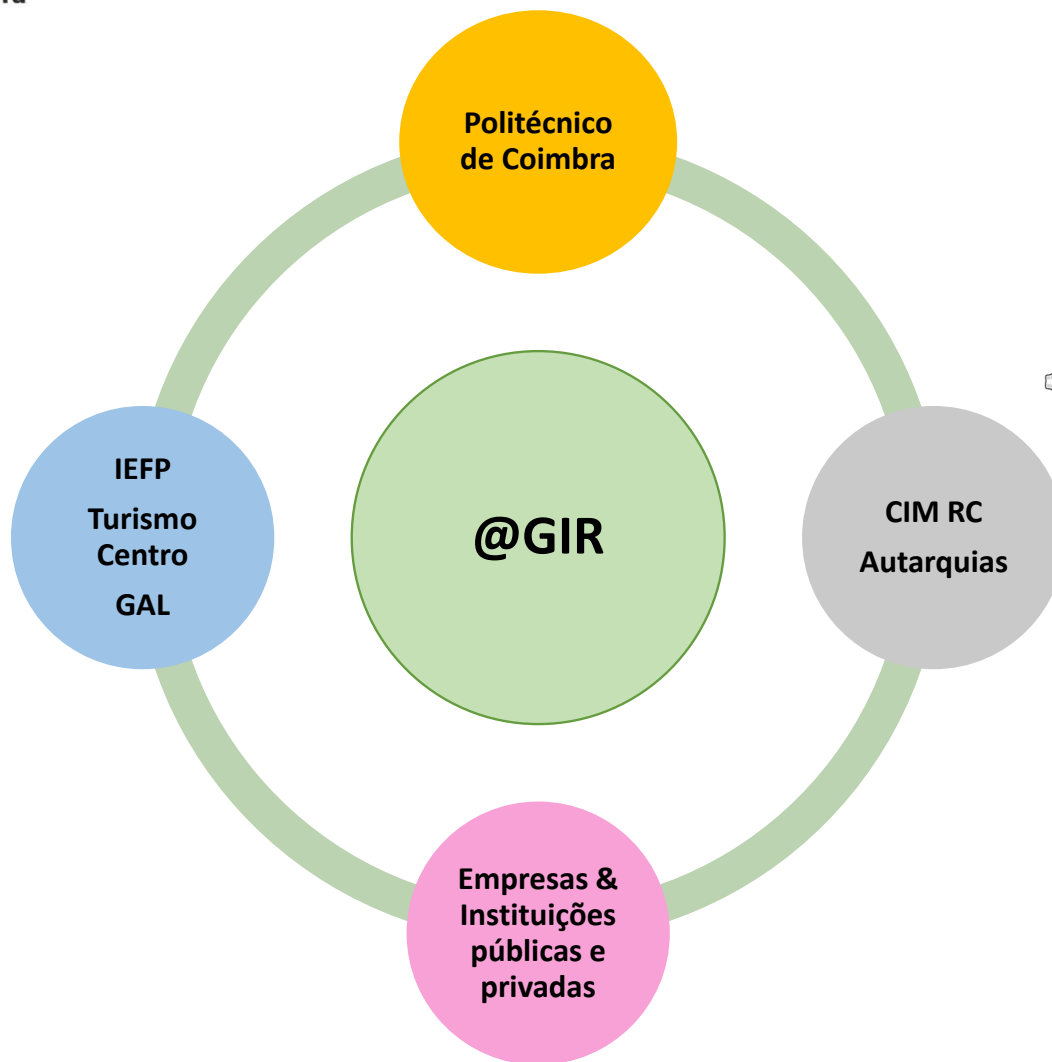

Juntos erguemos sonhos.

@gir

Gabinete de
Inovação Regional

**Politécnico
de Coimbra**

Sessão de Apresentação Pública | 29 de setembro de 2022 | Local: Salão Nobre – Paços do Município

CONHECIMENTO

INOVAÇÃO

INVESTIGAÇÃO

FORMAÇÃO

ENGENHARIA

@GIR

Gabinete de Inovação Regional

Missão

Apoiar a inovação tecnológica, empresarial e social de base regional, promovendo uma ligação do conhecimento à prática e contribuindo para o reforço da competitividade da economia regional.

Visão

Tornar o Politécnico de Coimbra um motor de desenvolvimento regional com base na inovação, transferência de conhecimento e formação.

Estratégia

Aproximar o Politécnico de Coimbra das entidades regionais, contribuindo para o desenvolvimento local e regional.

Partilha de conhecimento
Academia ↔ Comunidade

@GIR

Gabinete de Inovação Regional

@GIR

Objetivos Principais

- Criar redes de inovação e partilha de conhecimento
- Qualificar recursos humanos
- Qualificar o tecido empresarial
- Fomentar a empregabilidade, o desenvolvimento de estágios e voluntariado no território
- Apoiar a inovação nas empresas, instituições e associações da Região
- Contribuir para a transferência de conhecimento e inovação nos negócios tradicionais de base endógena