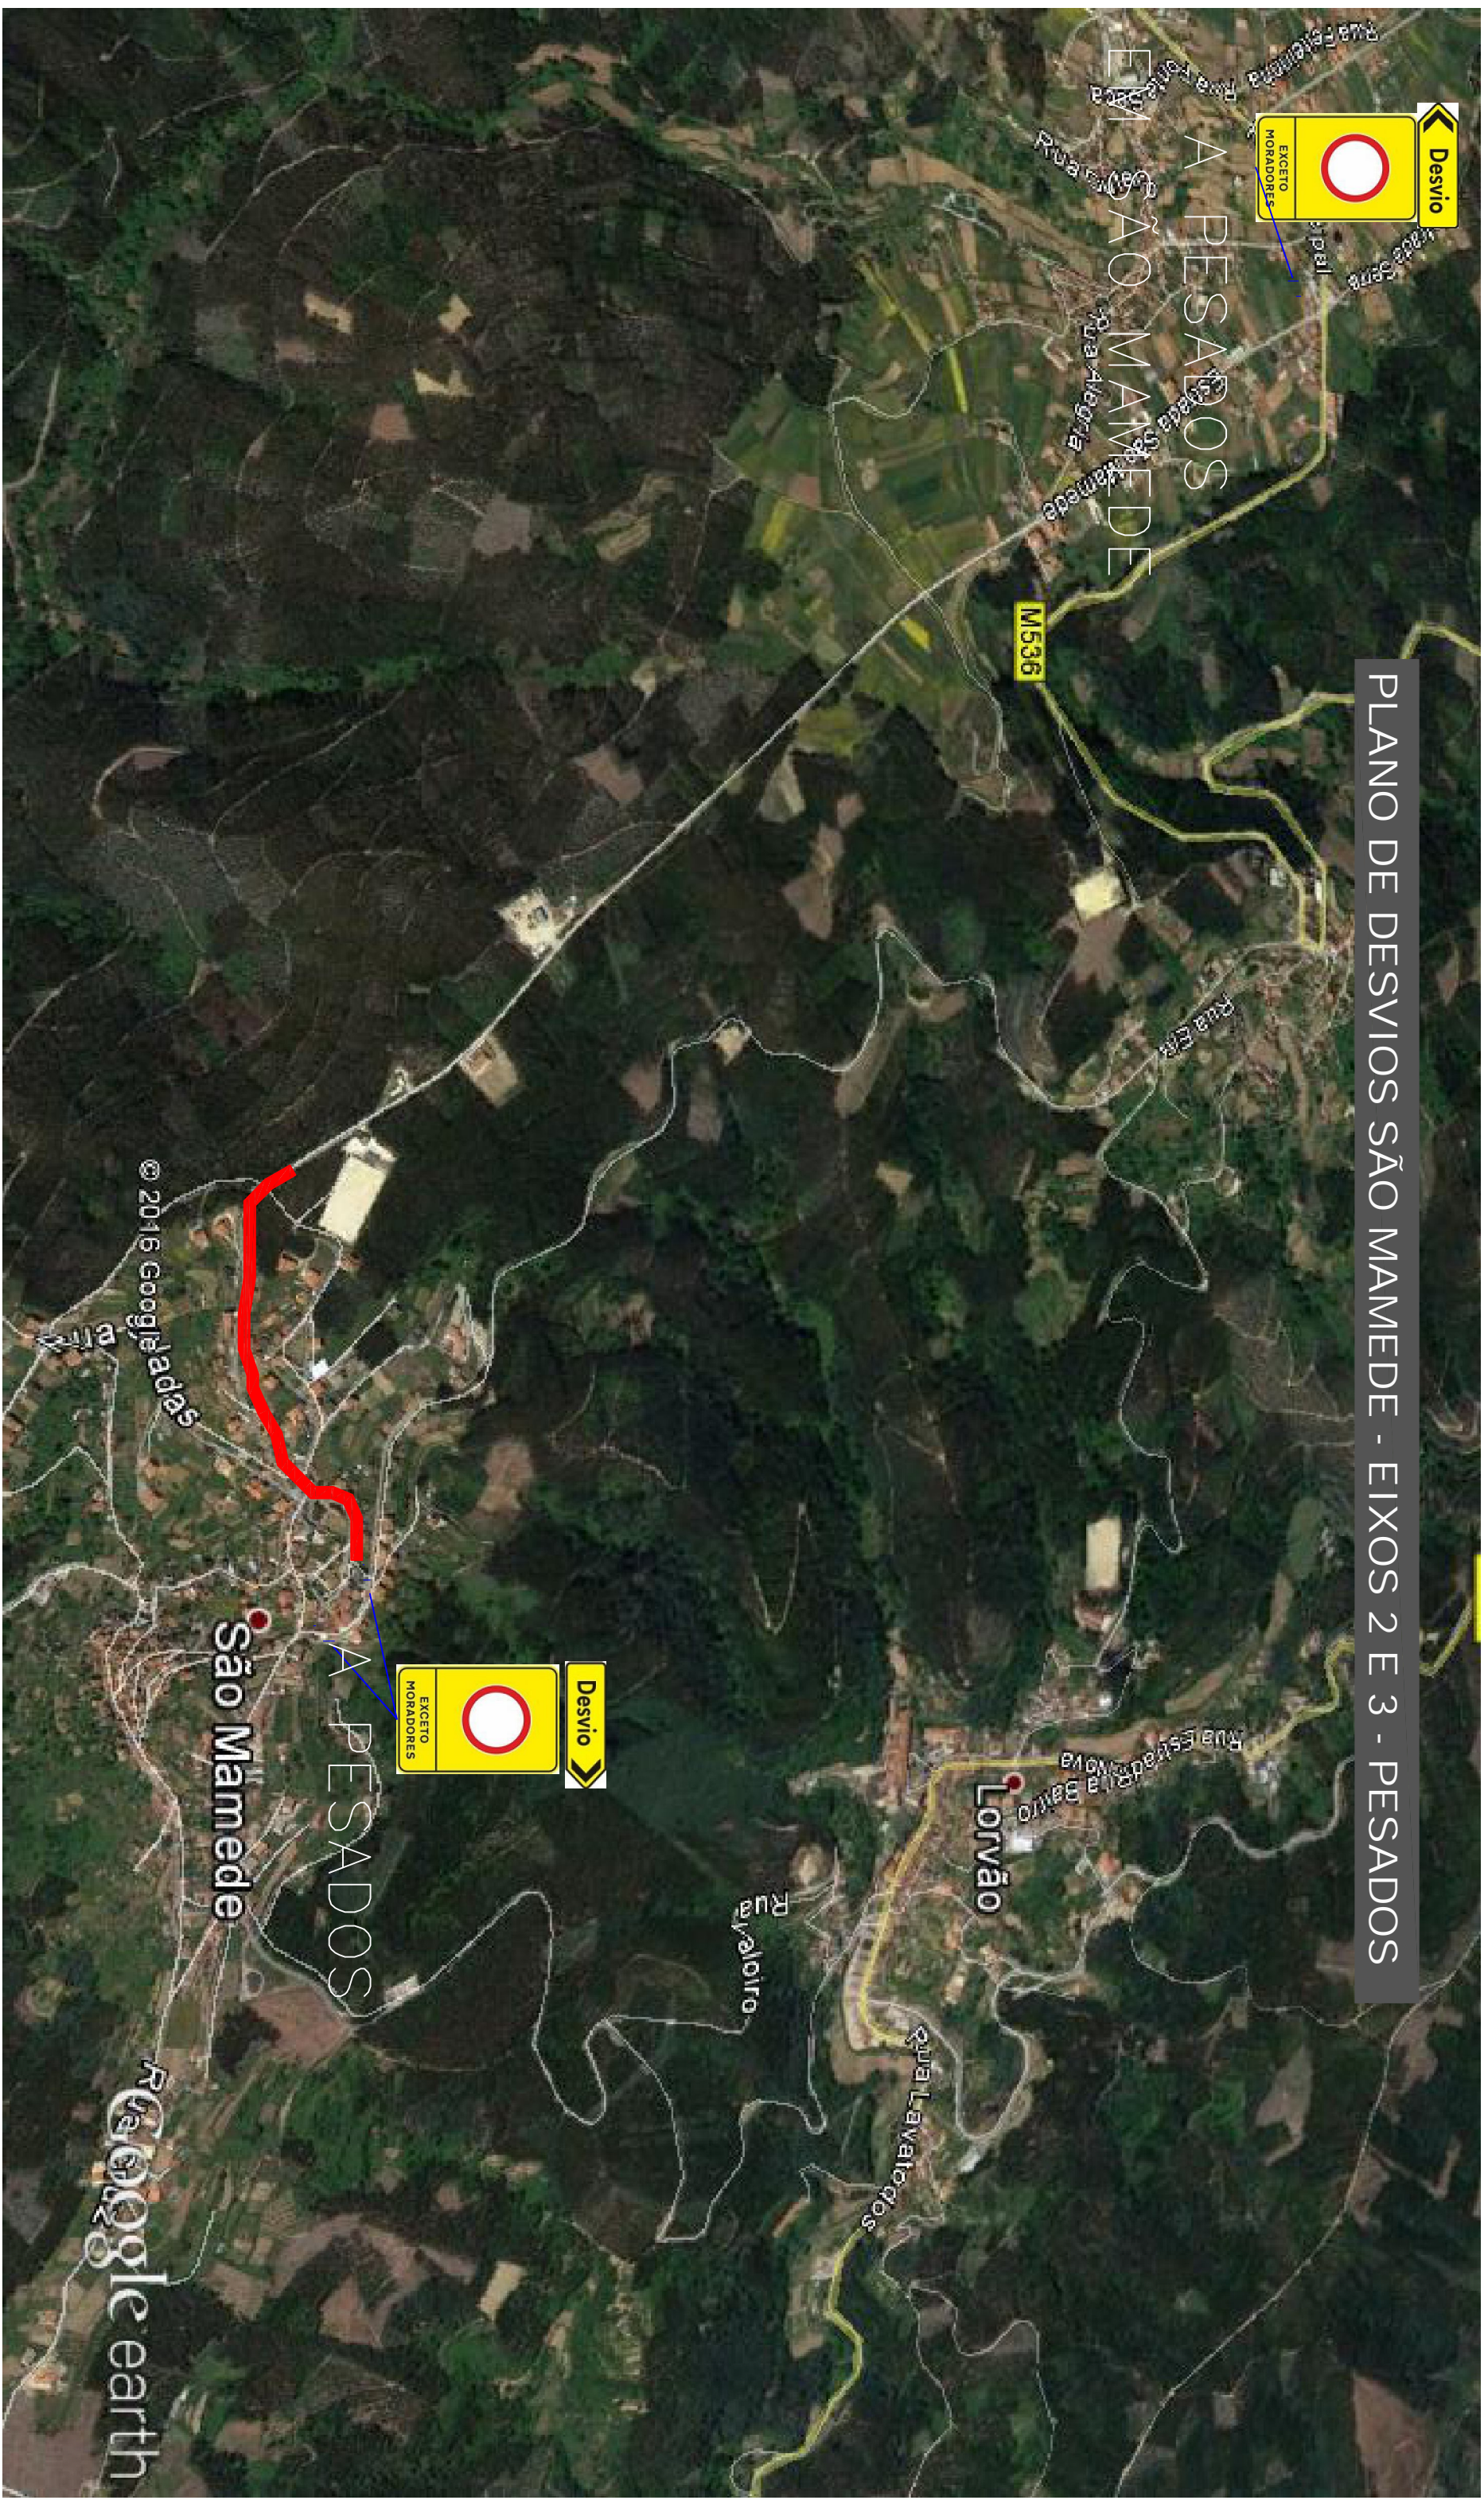

PLANO DE DESVIOS SÃO MAMEDE - EIXOS 2 E 3 - PESADOS

Desvio

A PESADOS

SÃO MAMEDE

M536

Lorvão

A PESADOS

São Mamede

© 2016 Google earth

Google earth

PLANO DE DESVIOS SÃO NAMEDE - EIXO 2 - FASE 1

PLANO DE DESVIOS SÃO MAMEDE - EIXO 2 - FASE 2

Desvio  
EXCETO MORADORES

Desvio  
EXCETO MORADORES

Desvio

Desvio

PARA AVELLEIRA

PARA AVELLEIRA

Google earth

© 2016 Google

PLANO DE DESVIOS SÃO MAMEDE - EIXO 3

PARA AVELLEIRA

PARA AVELLEIRA