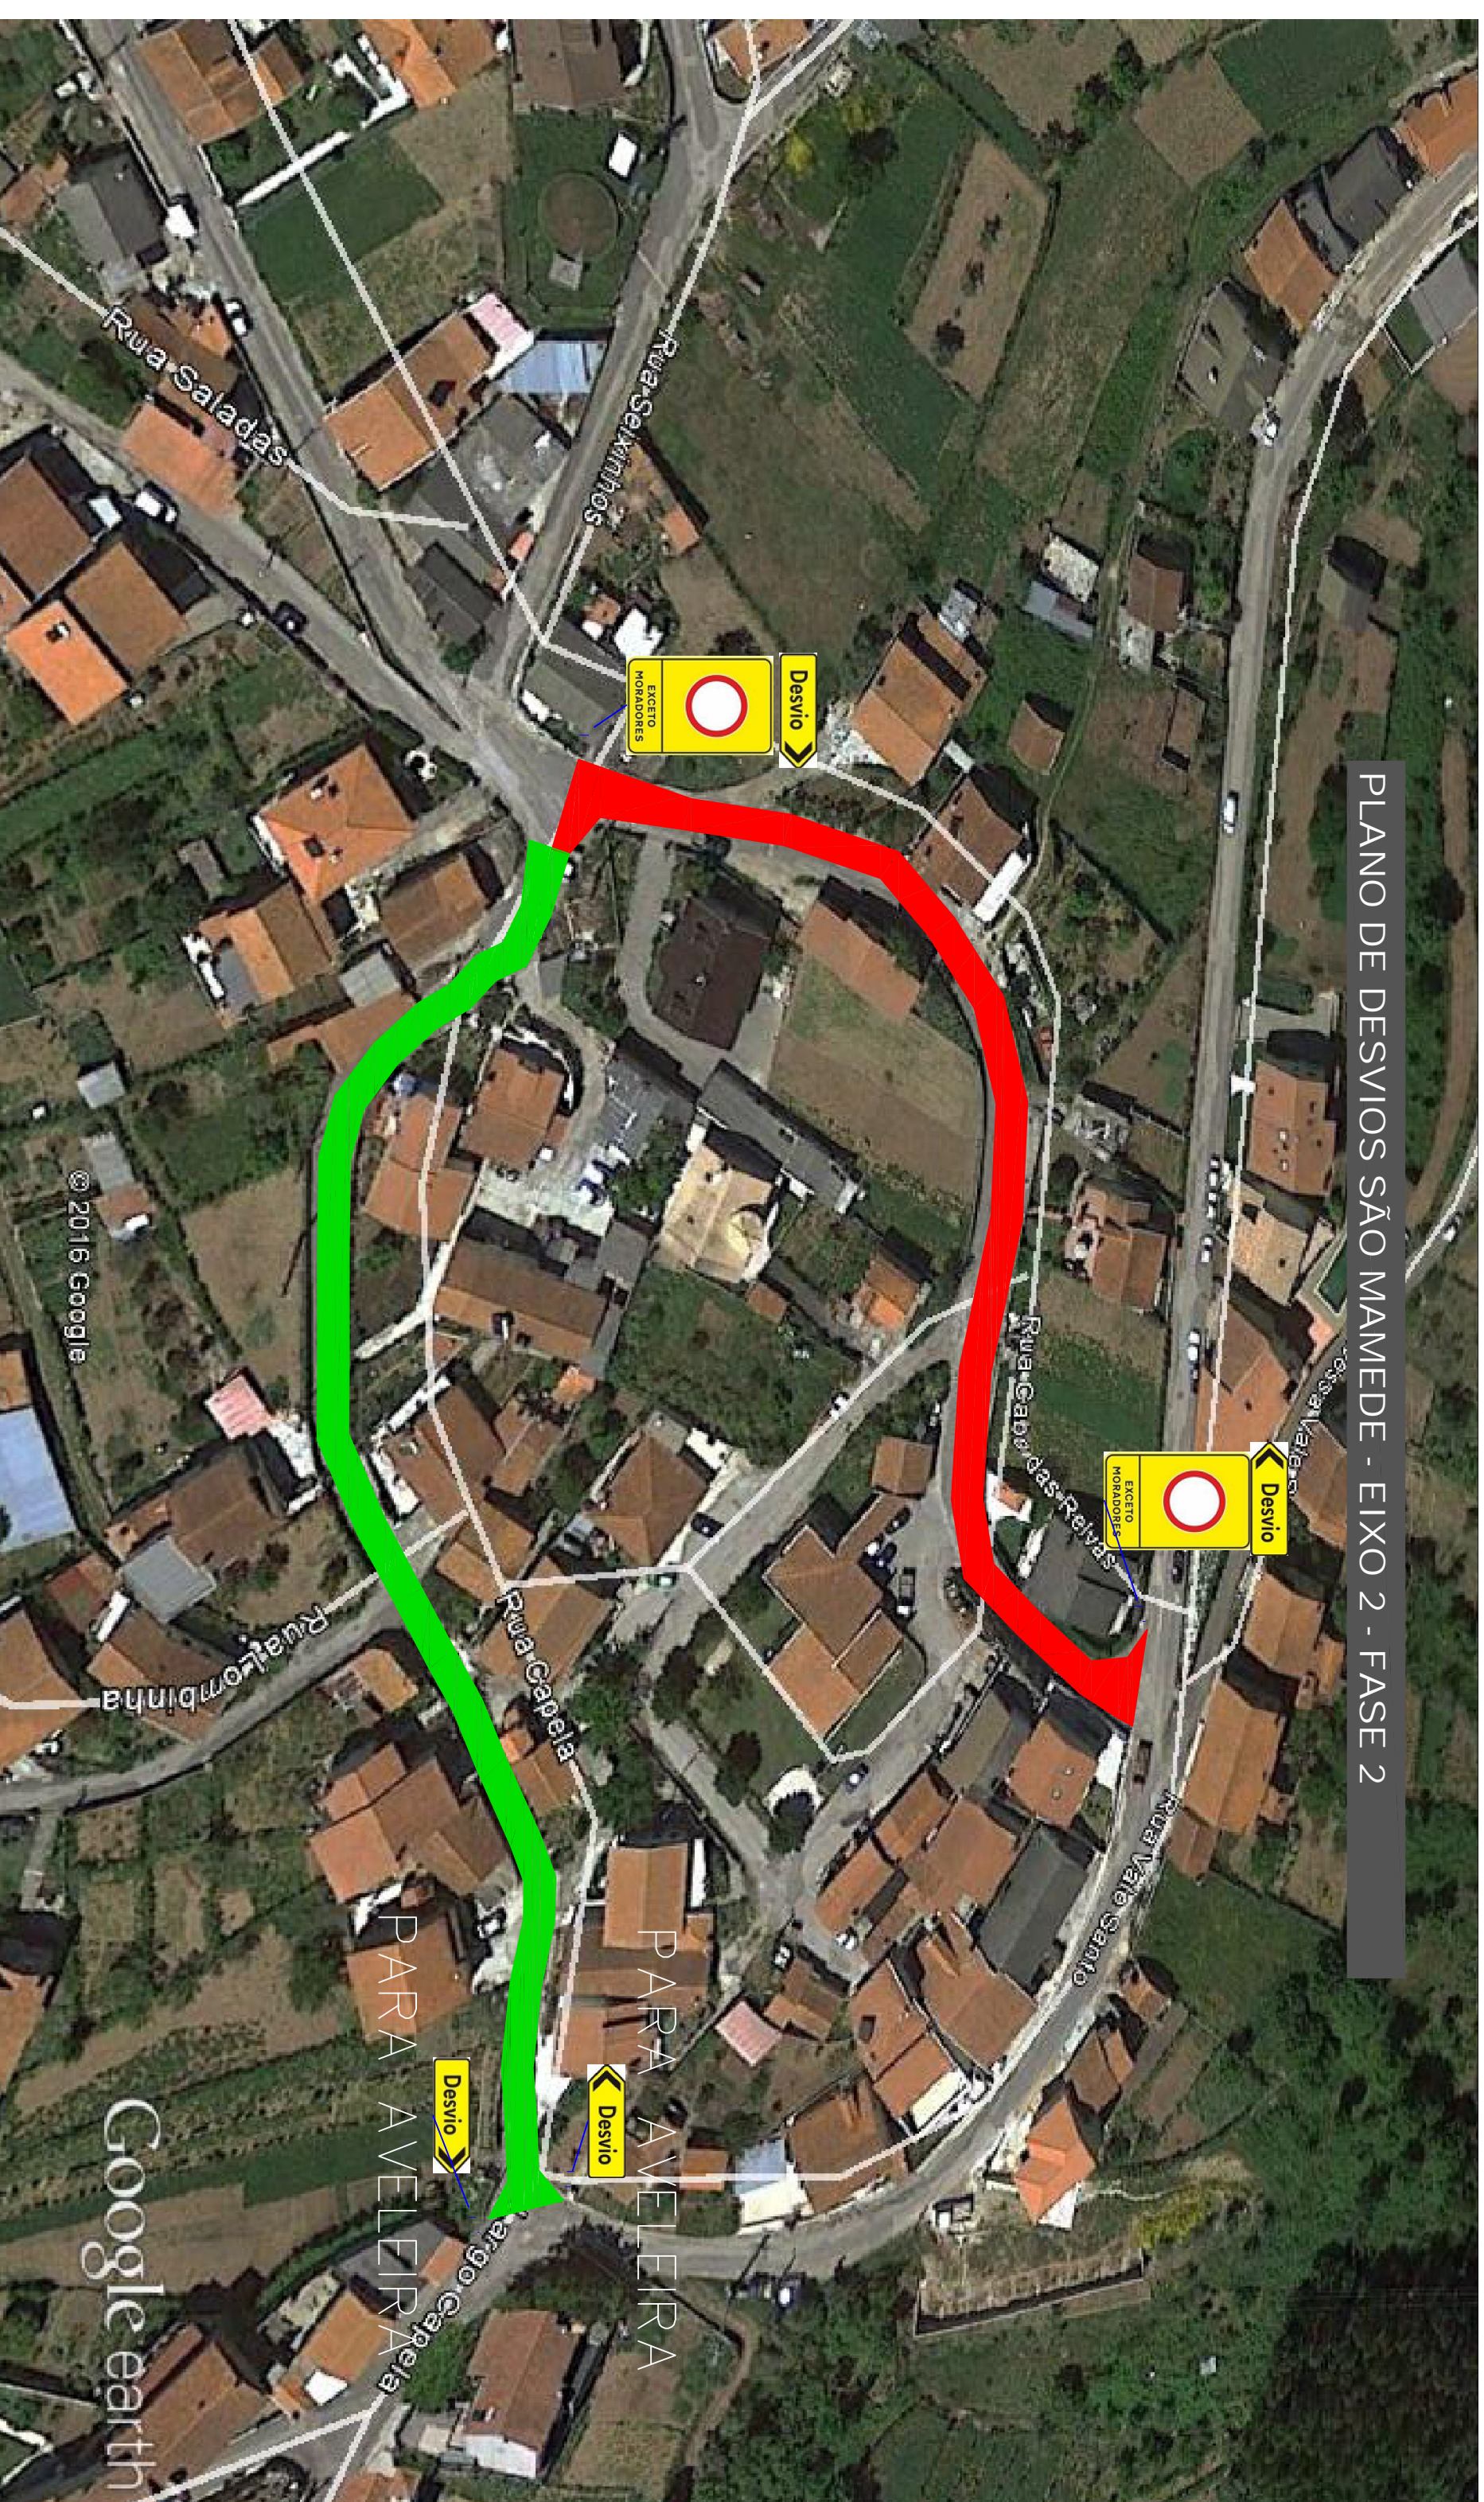

PLANO DE DESVIOS SÃO MAMEDE - EIXOS 2 E 3 - PESADOS

Desvio

A PESADOS

SÃO MAMEDE

M536

Lorvão

A PESADOS

São Mamede

© 2016 Google earth

Google earth

PLANO DE DESVIOS SÃO NAMEDE - EIXO 2 - FASE 1

PLANO DE DESVIOS SÃO MAMEDE - EIXO 2 - FASE 2

Desvio  
EXCETO MORADORES

Desvio  
EXCETO MORADORES

Desvio

Desvio

PARA AVELLEIRA

PARA AVELLEIRA

Google earth

© 2016 Google

PLANO DE DESVIOS SÃO MAMEDE - EIXO 3

PARA AVELLEIRA

PARA AVELLEIRA