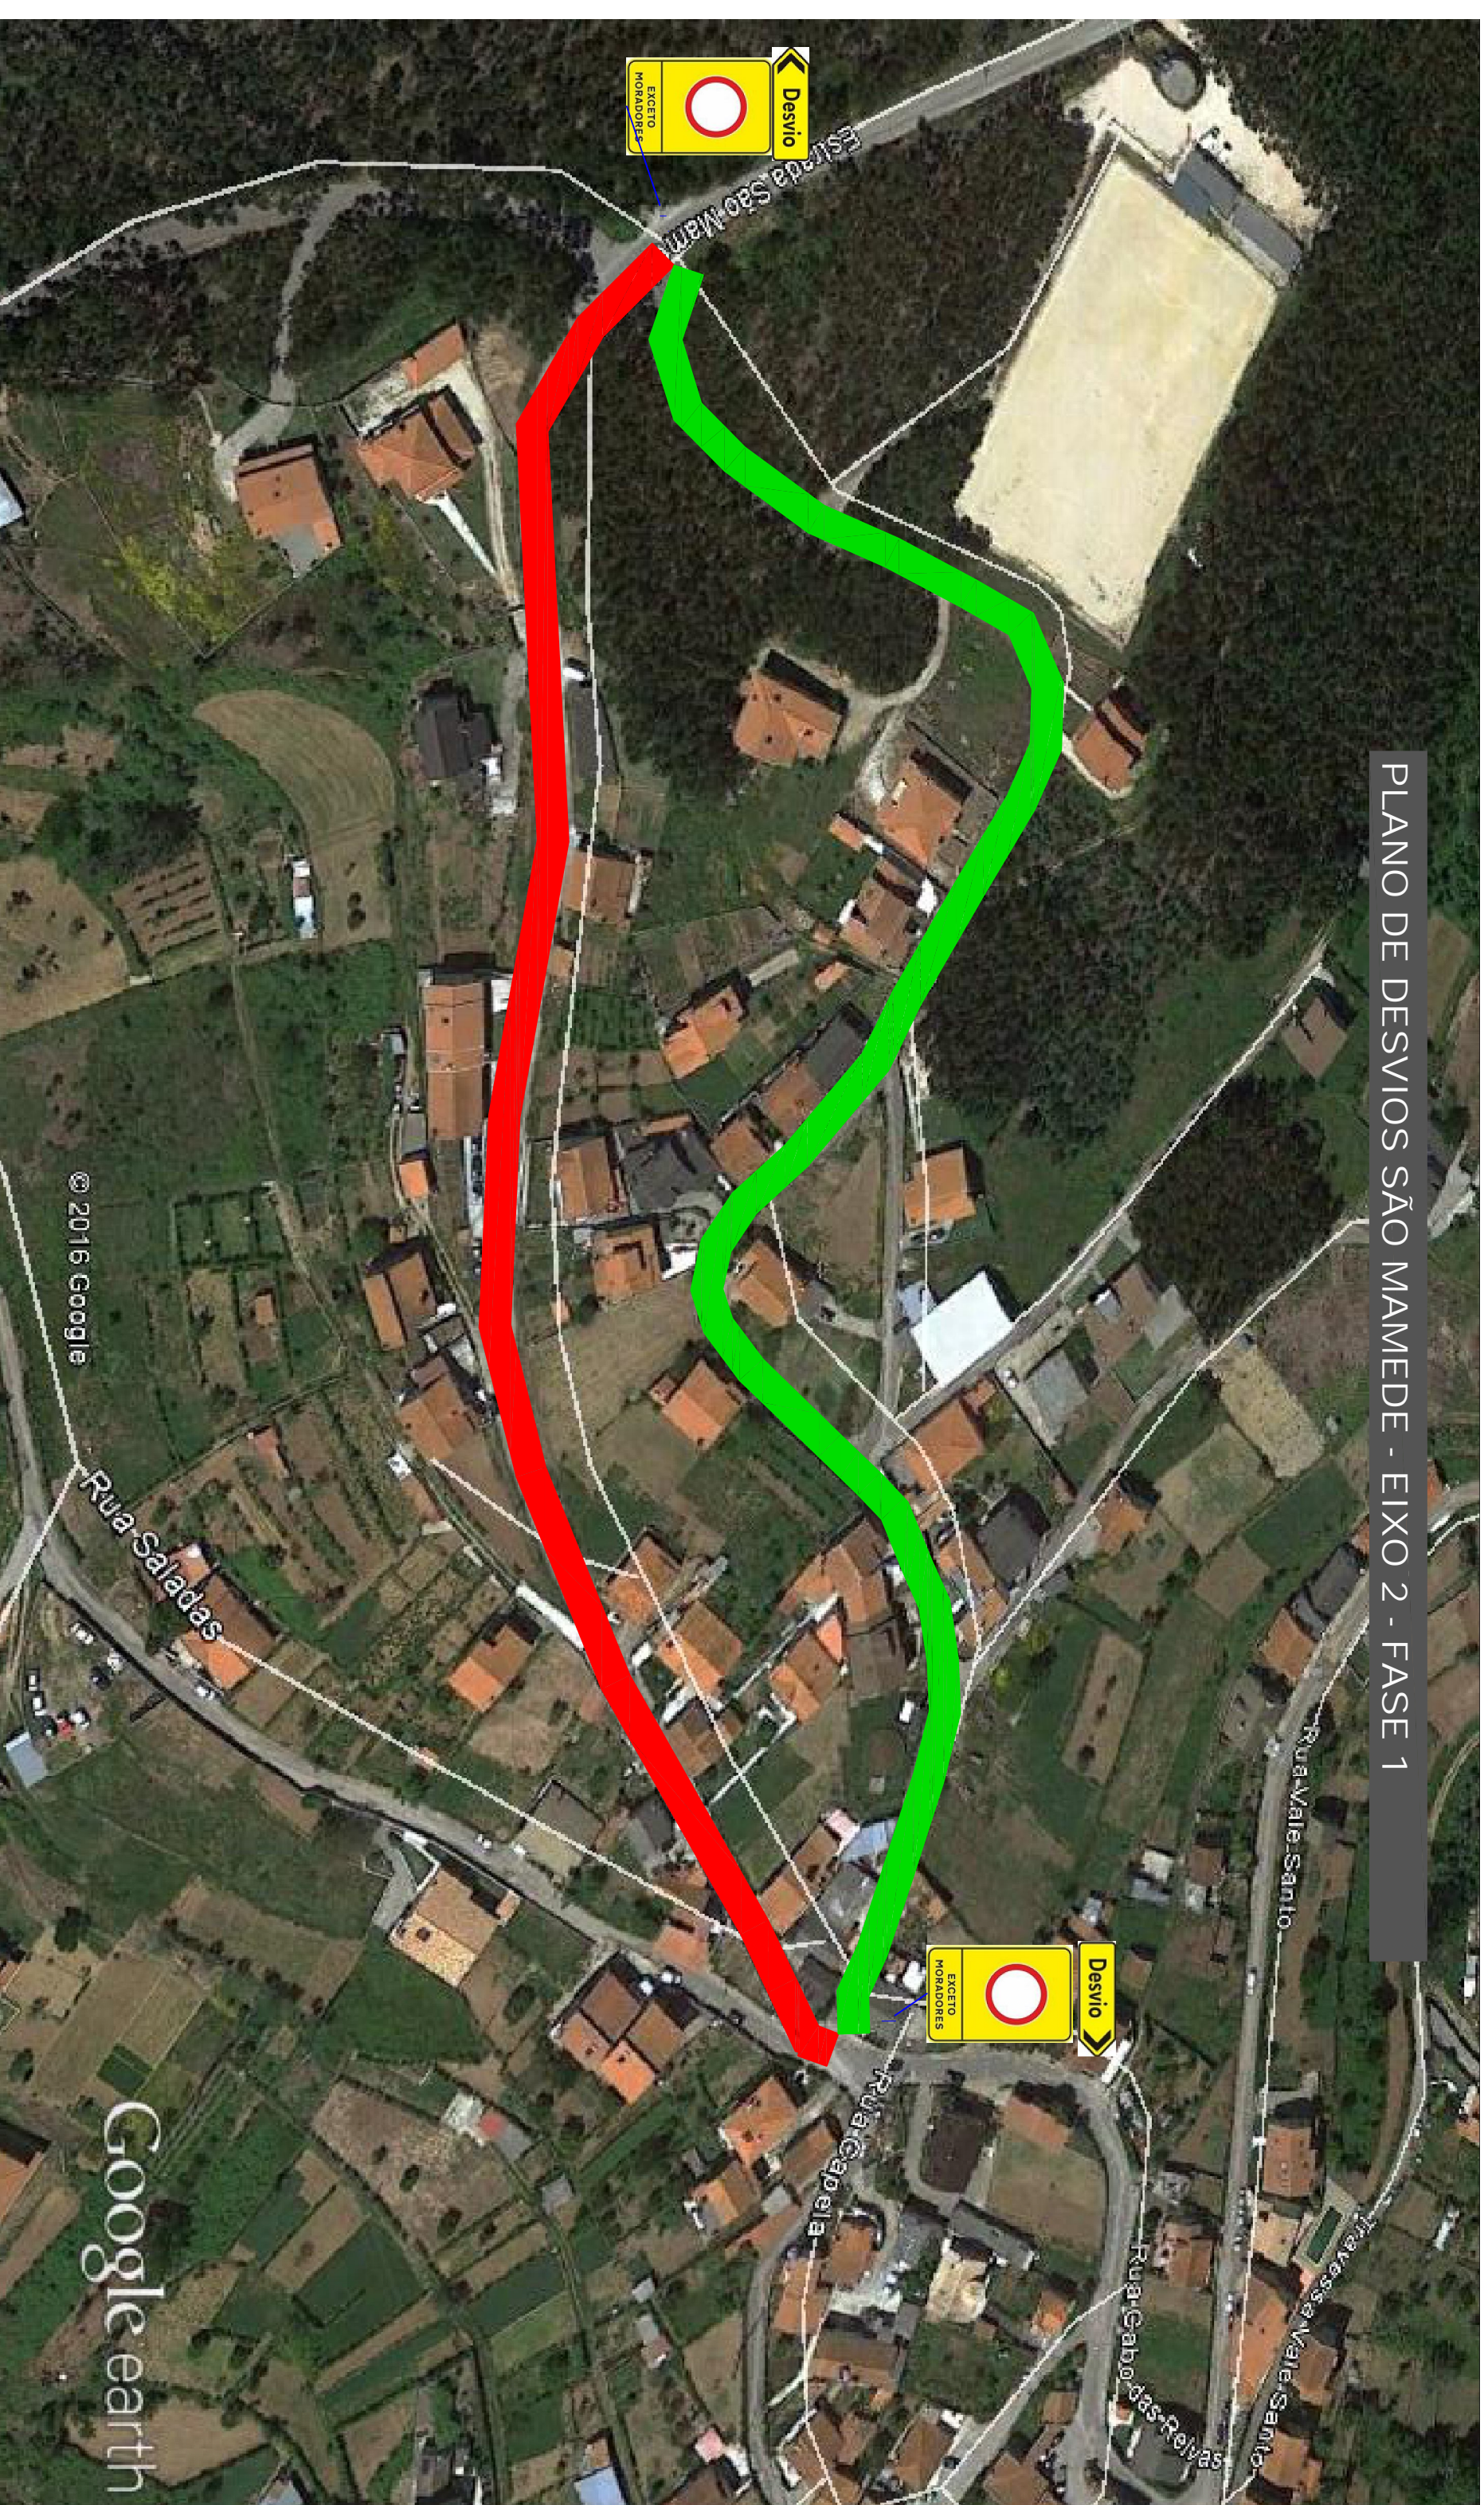

PLANO DE DESVIOS SÃO MAMEDE - EIXOS 2 E 3 - PESADOS

Desvio

A PESADOS

SÃO MAMEDE

M536

Lorvão

A PESADOS

São Mamede

© 2016 Google earth

Google earth

PLANO DE DESVIOS SÃO NAMEDE - EIXO 2 - FASE 1

PLANO DE DESVIOS SÃO MAMEDE - EIXO 2 - FASE 2

Desvio  
EXCETO MORADORES

Desvio  
EXCETO MORADORES

Desvio

Desvio

PARA AVELLEIRA

PARA AVELLEIRA

Google earth

© 2016 Google

PLANO DE DESVIOS SÃO MAMEDE - EIXO 3

PARA AVELLEIRA

PARA AVELLEIRA