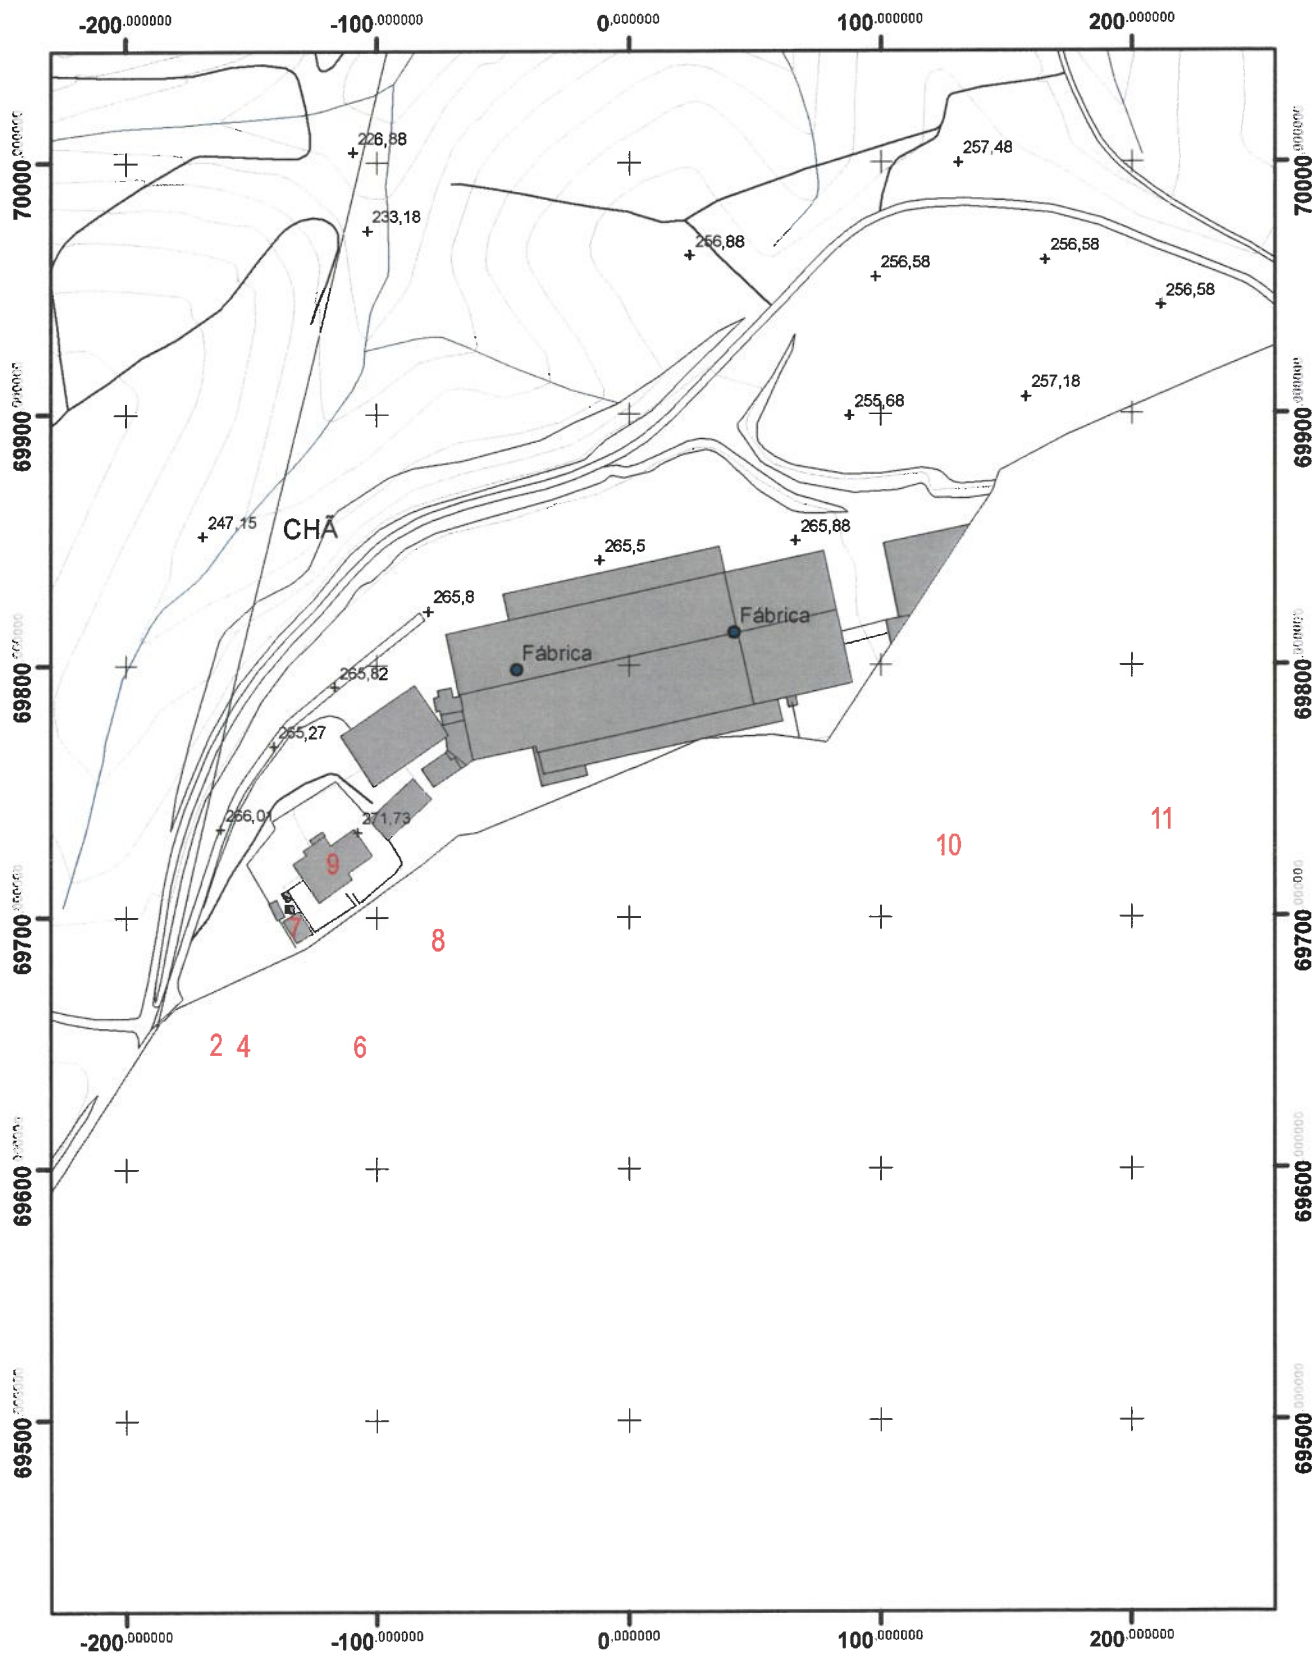

COMISSÃO DE TOPONIMIA

planta de localização

Penacova 4 de Abril de 2023

U.F. de São Pedro de Alva e São Paio de Mondego - Estrela de Alva

| n.ºs de policia 2,4,6,8,10,7,9,11

1:3 000

Sistema de referência
PT-TM06/ETRS89

MUNICÍPIO DE PENACOVA

COMISSÃO DE TOPONIMIA

planta de localização

Penacova 4 de Abril de 2023

U.F. de São Pedro de Alva e São Paio de Mondego - Estrela de Alva

| n.ºs de policia 2,4,6,8,10,7,9,11

1:3 000

Sistema de referência
PT-TM06/ETRS89