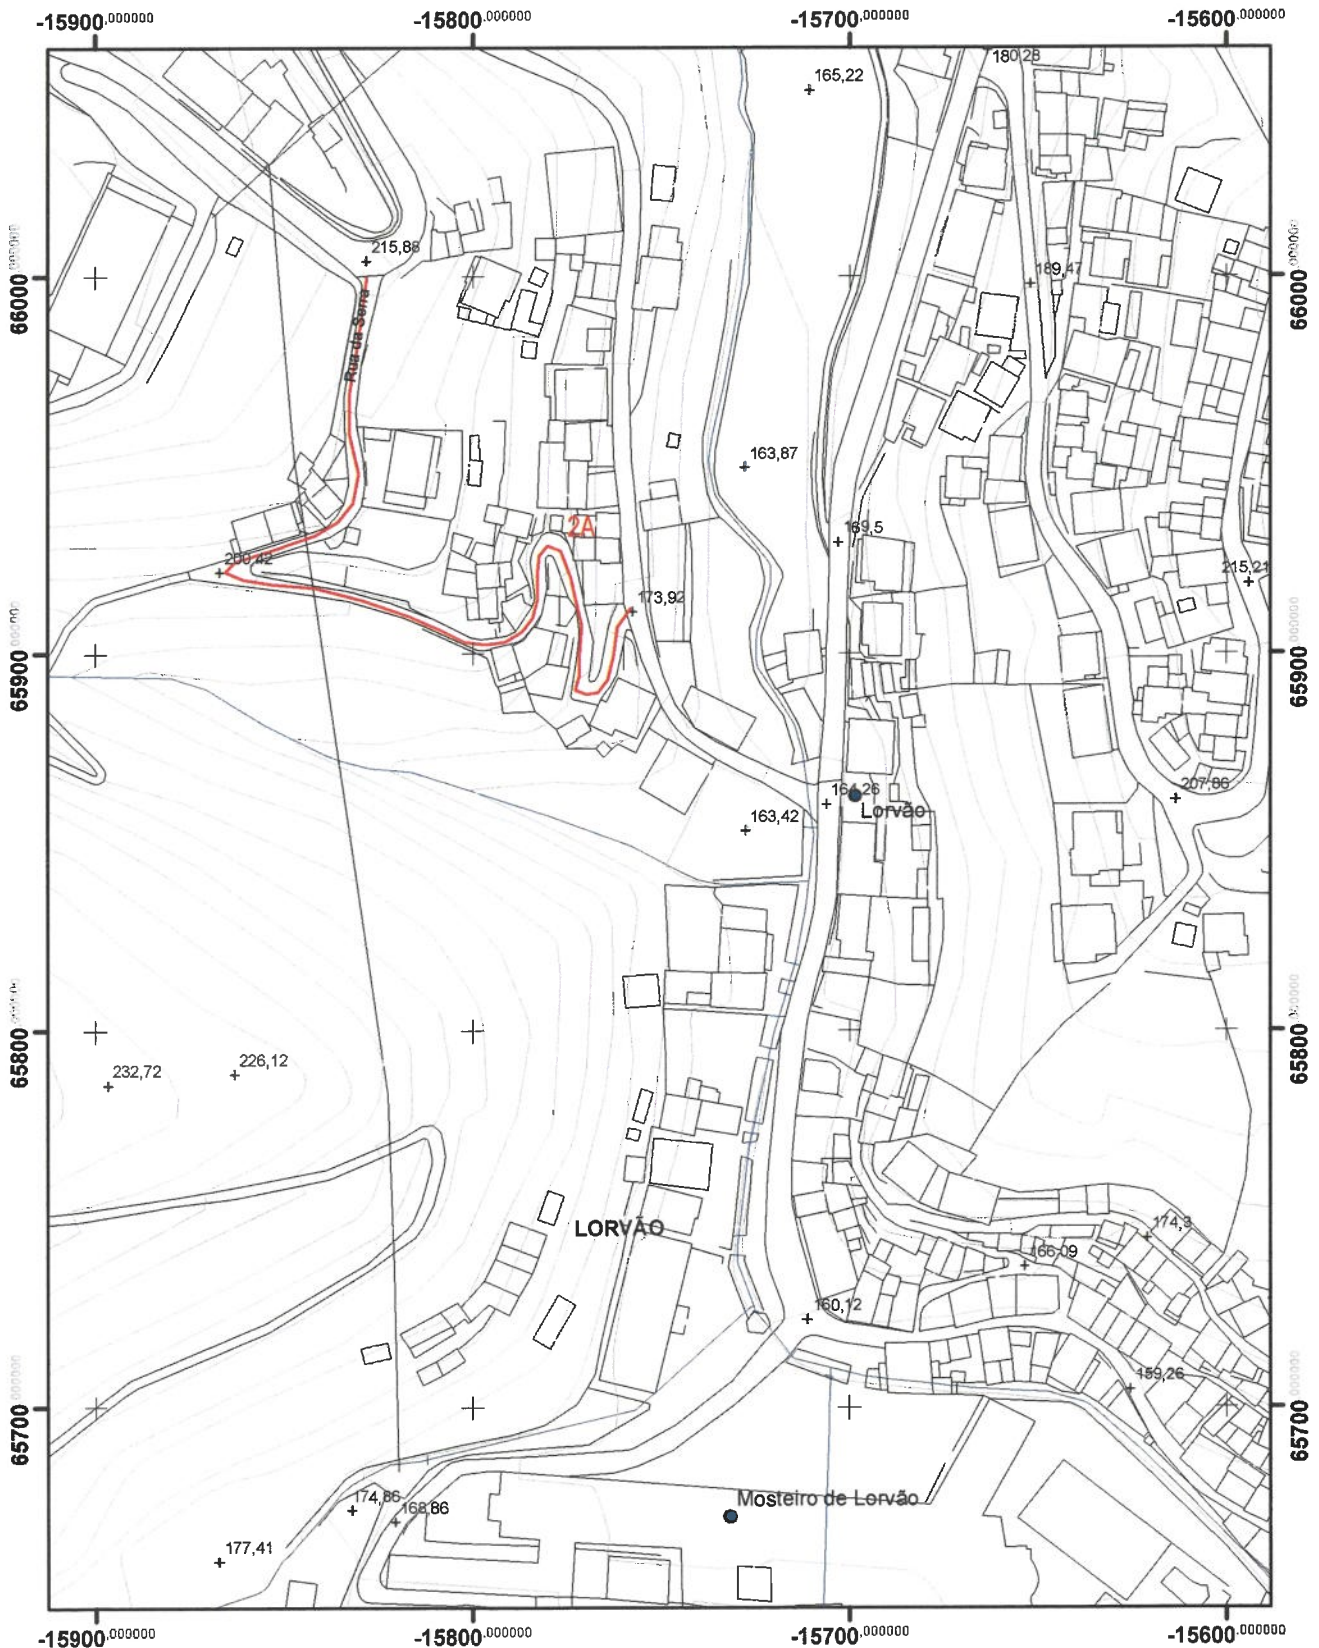

MUNICÍPIO DE PENACOVA
COMISSÃO DE TOPONIMIA
planta de localização

Penacova 24 de Março de 2023

FREGUESIA DE LORVÃO
LORVÃO | Rua da Serra n.º 2A

1:2 000

Sistema de referência
PT-TM06/ETRS89