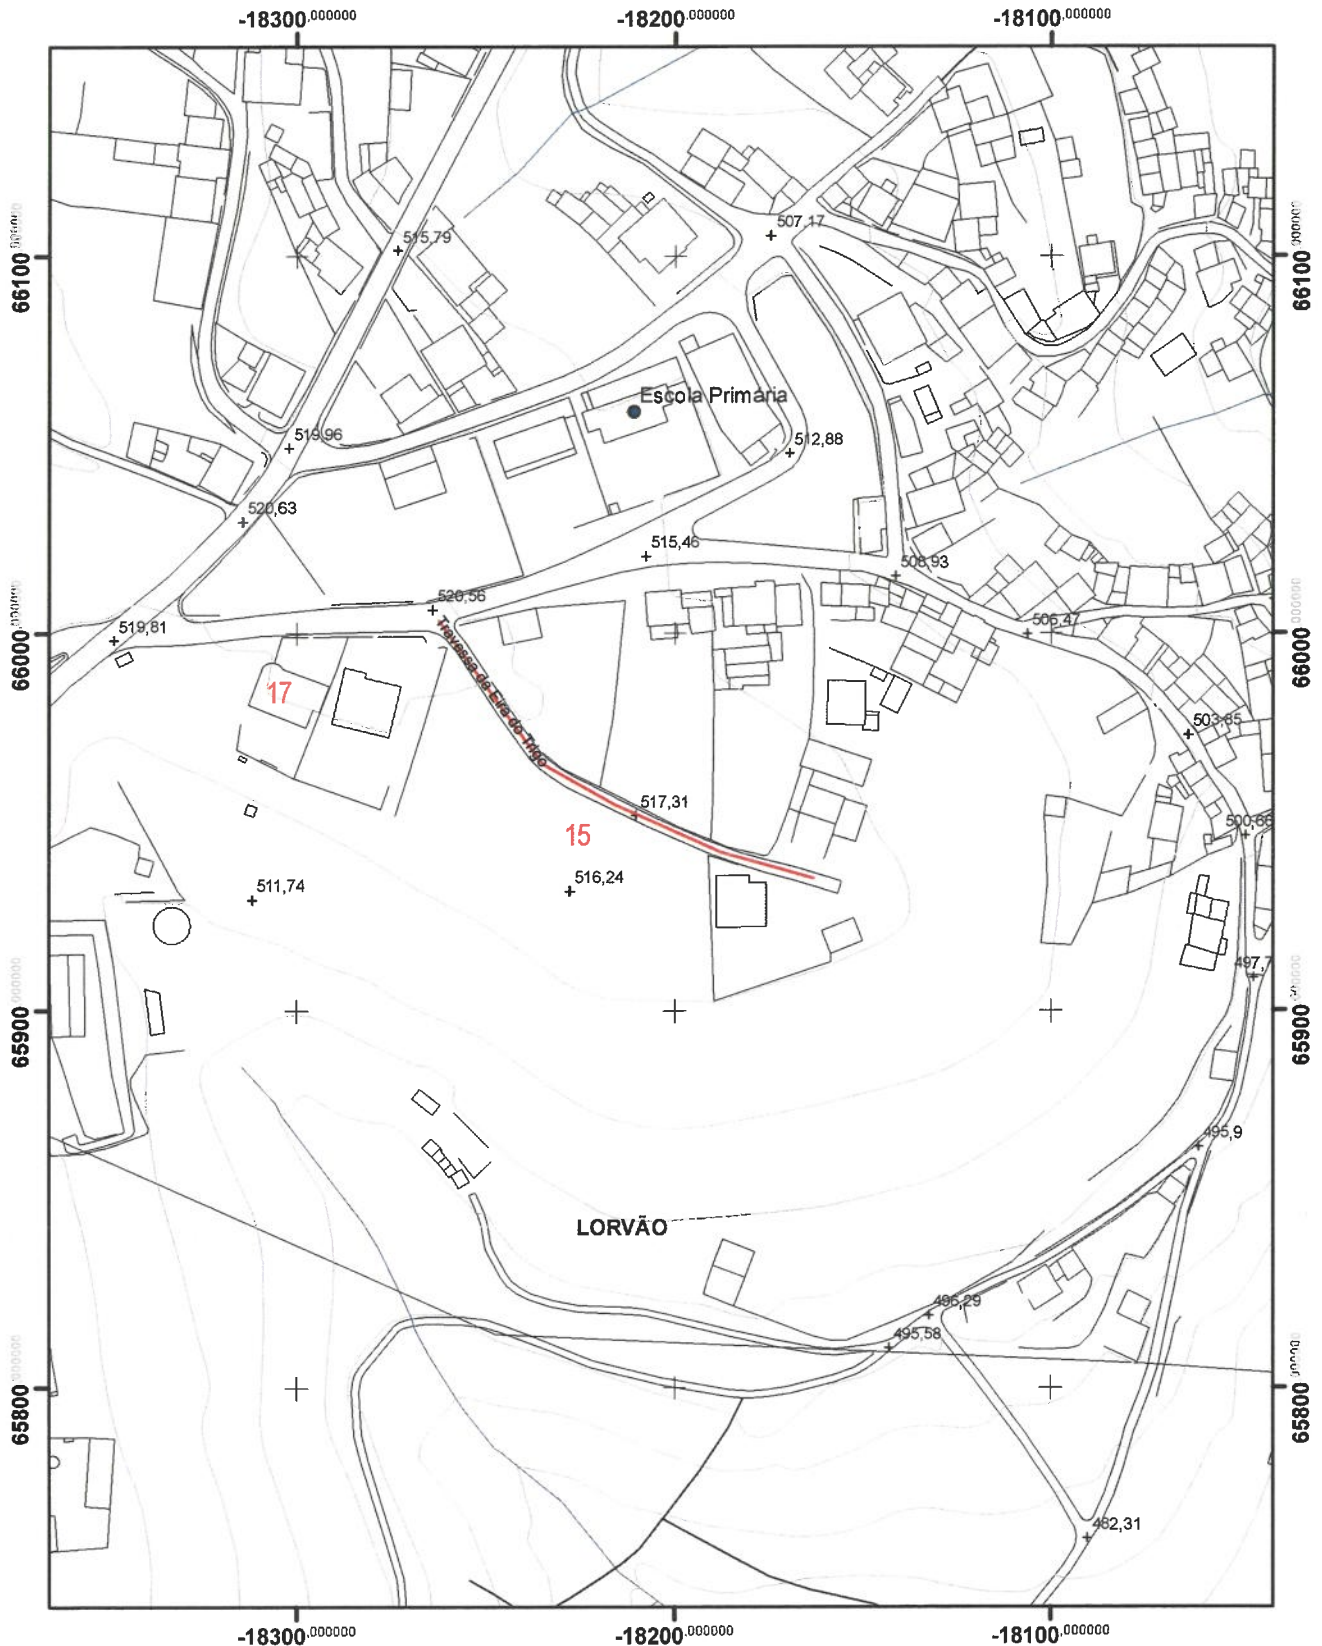

MUNICÍPIO DE PENACOVA
COMISSÃO DE TOPONIMIA
planta de localização

Penacova 17 de Abril de 2023

FREGUESIA DE LORVÃO - AVELEIRA

Topónimo : Travessa da Eira do Trigo

Nº de policia ; 15 | Artigo U-8761- Lorvão

1:2 000

Sistema de referência
PT-TM06/ETRS89