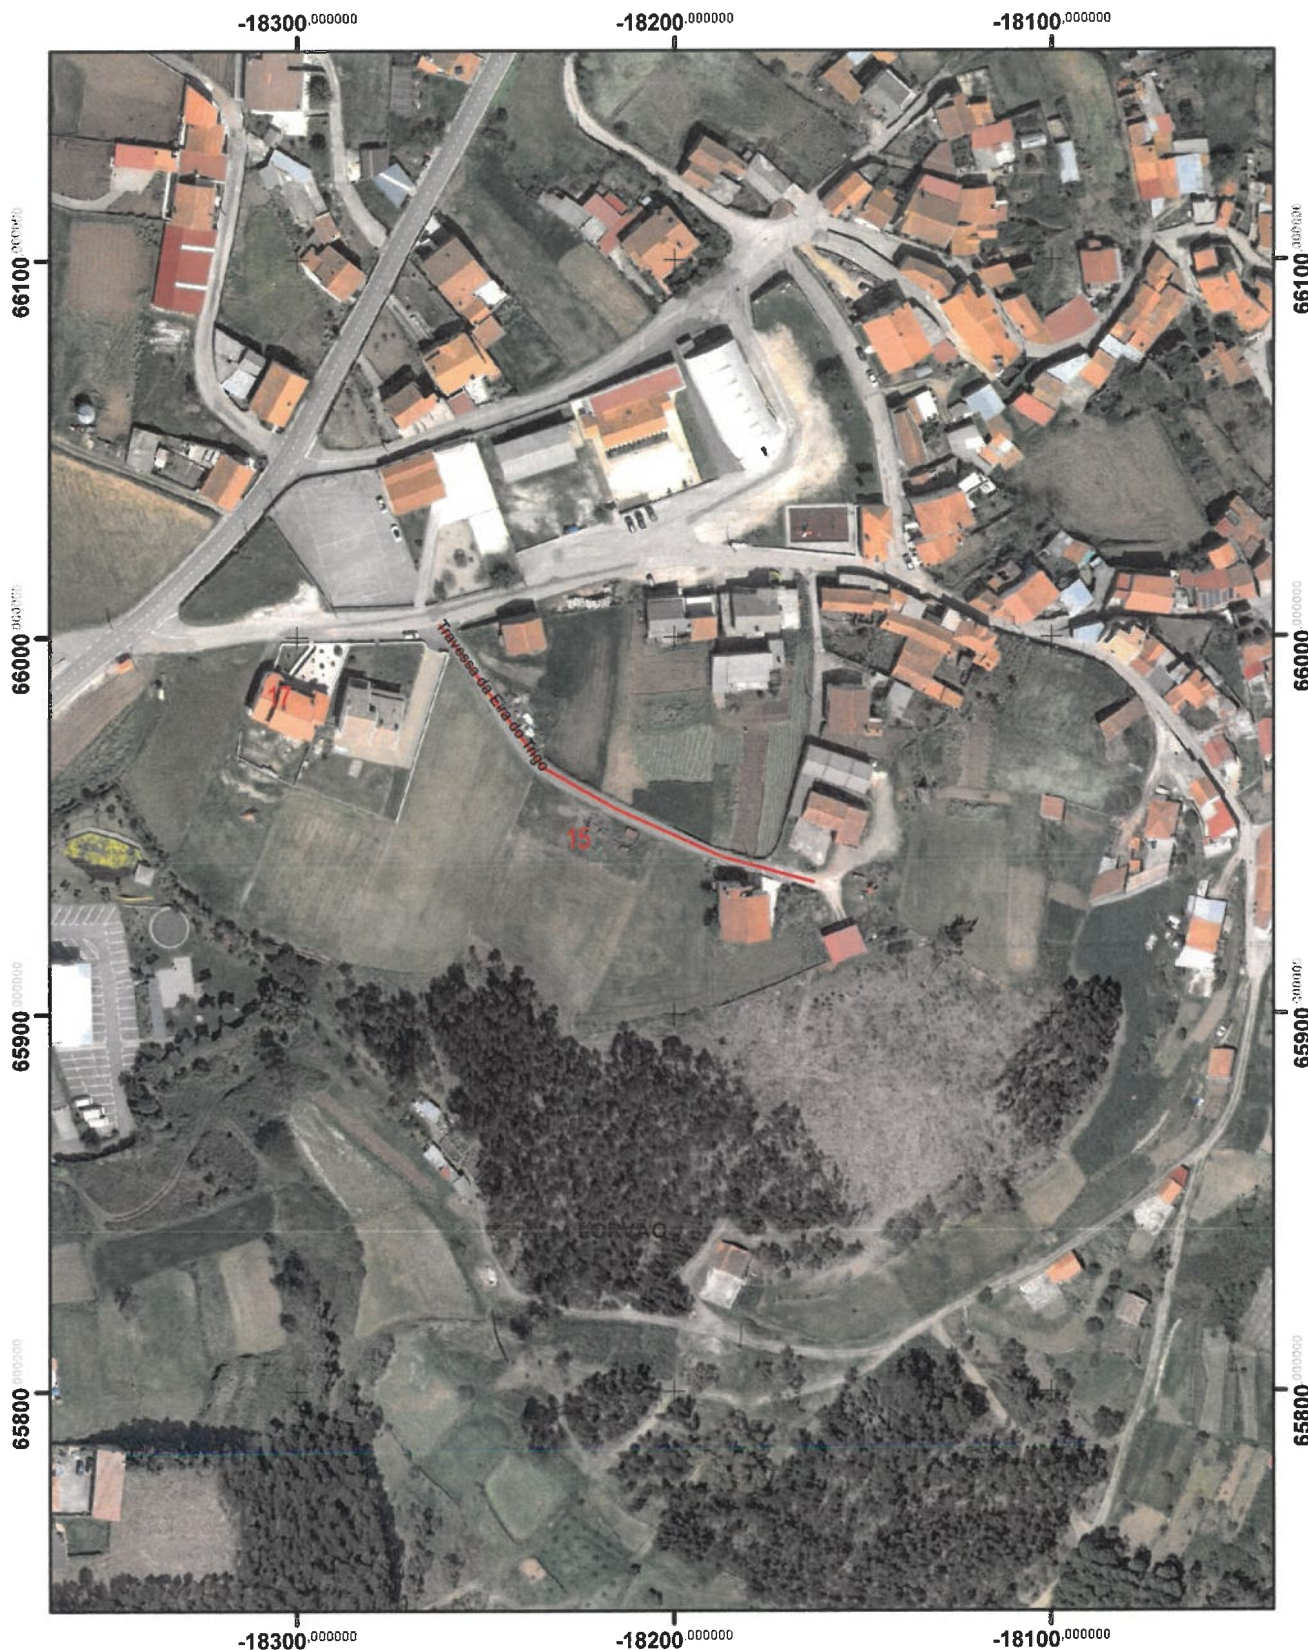

MUNICÍPIO DE PENACOVA
COMISSÃO DE TOPONIMIA
planta de localização

Penacova 17 de Abril de 2023

FREGUESIA DE LORVÃO - AVELEIRA

Topónimo : Travessa da Eira do Trigo

Nº de policia ; 15 | Artigo U-8761- Lorvão

1:2 000

Sistema de referência
PT-TM06/ETRS89