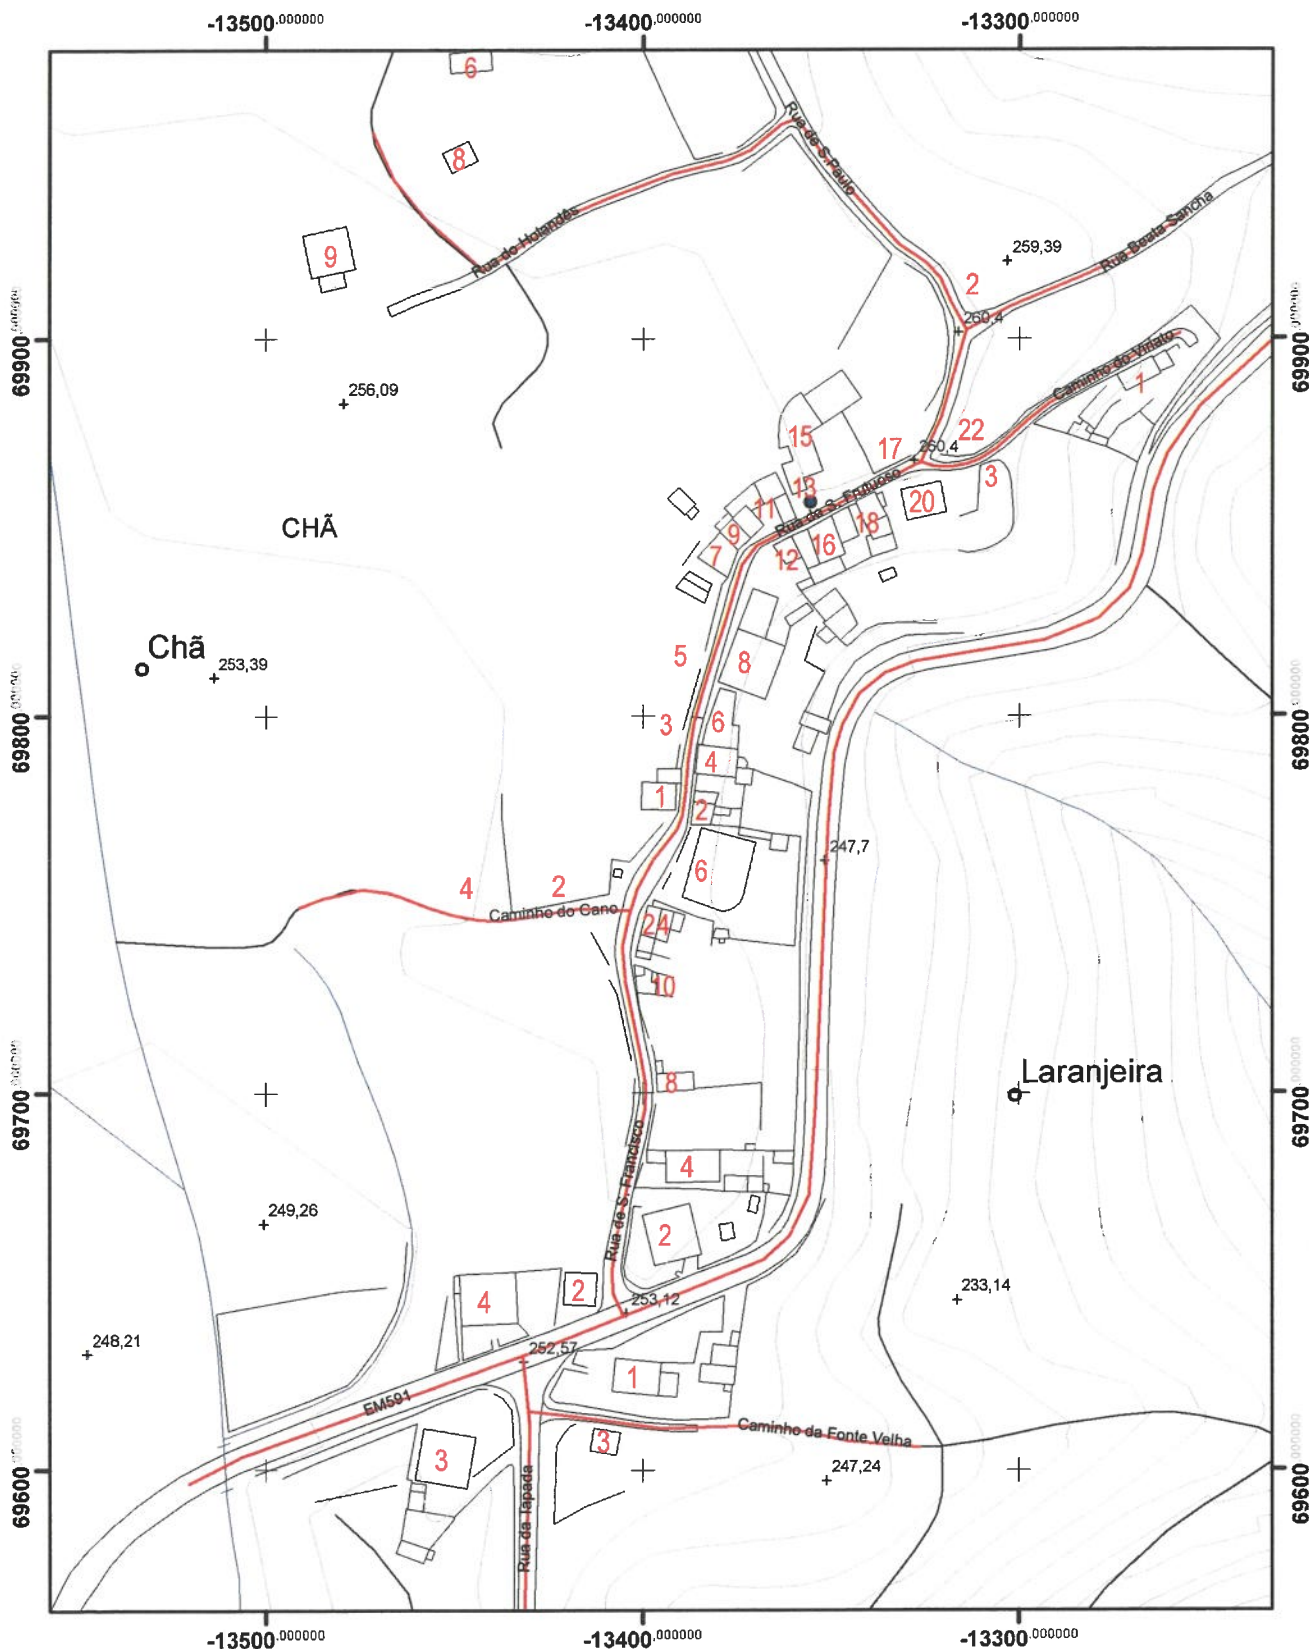

MUNICÍPIO DE PENACOVA

COMISSÃO DE TOPONIMIA

planta de localização

Penacova 2 de Março de 2023

FREGUESIA DE PENACOVA - CHÃ

- | EM591 - n.ºs de policia 1,3,2,4
- | Rua de S. Francisco - n.ºs de policia 2,4,8,10
- | Largo da Amizade - n.ºs de policia 2,4,6
- | Rua de São Frutuoso . n.ºs de policia 1,3,5,7,9,11,13,15,17,2,4,6,8,12,16,18,20,22
- | Rua de S. Paulo- n.ºs de policia 2 | Caminho do Cano - n.ºs de policia 2,4
- | Rua do Holandês - n.ºs de policia 6,8,9 | Caminho da Fonte Velha - n.ºs de policia 3
- | Rua Beata Sancha | Caminho do Viriato - n.ºs de policia 1,3

1:2 000

Sistema de referência
PT-TM06/ETRS89