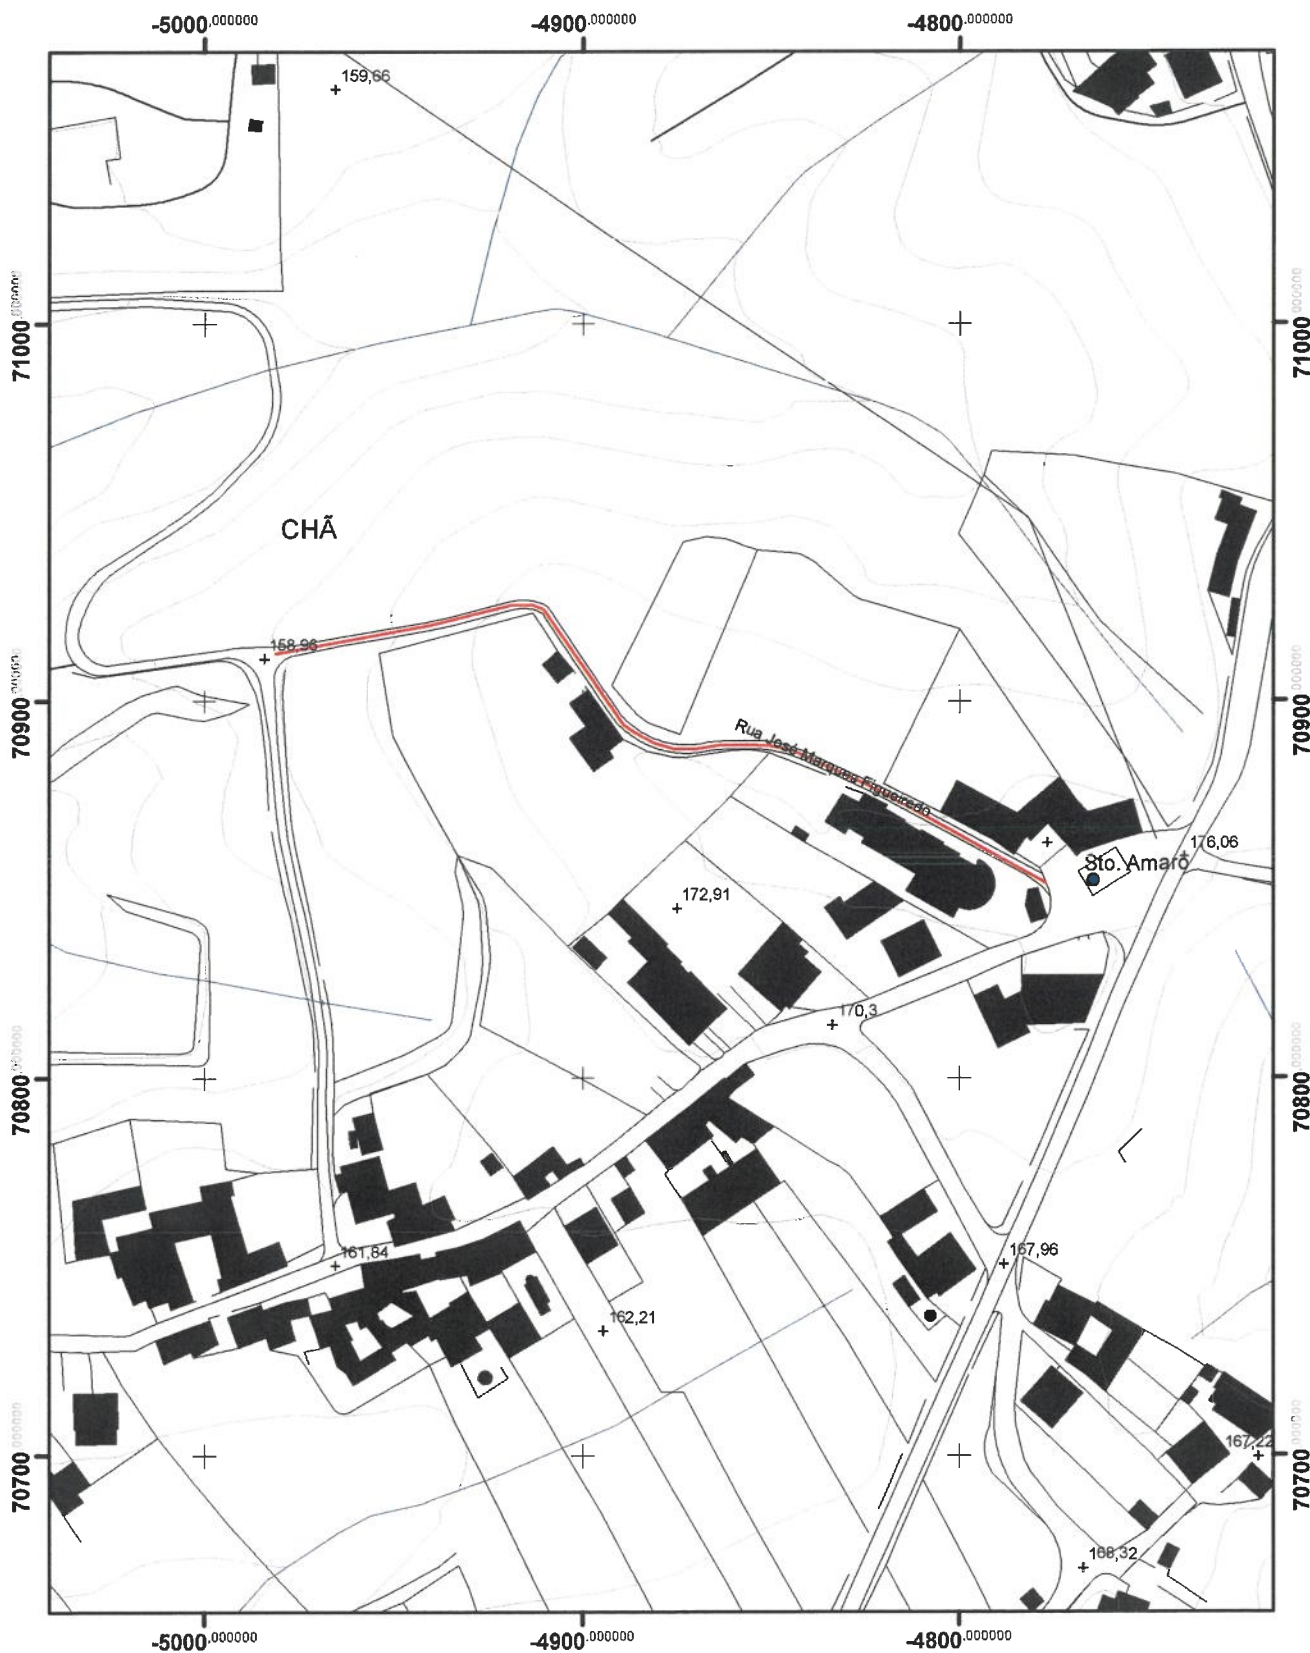

MUNICÍPIO DE PENACOVA

COMISSÃO DE TOPONIMIA

planta de localização

Penacova 13 de Março de 2023

União das Freguesias de São Pedro de Alva e São Paio de Mondego
VALE DA VINHA | Rua "José Marques Figueiredo"

1:2 000

Sistema de referência
PT-TM06/ETRS89

MUNICÍPIO DE PENACOVA

COMISSÃO DE TOPONIMIA

planta de localização

Penacova 13 de Março de 2023

União das Freguesias de São Pedro de Alva e São Paio de Mondego
VALE DA VINHA | Rua "José Marques Figueiredo"