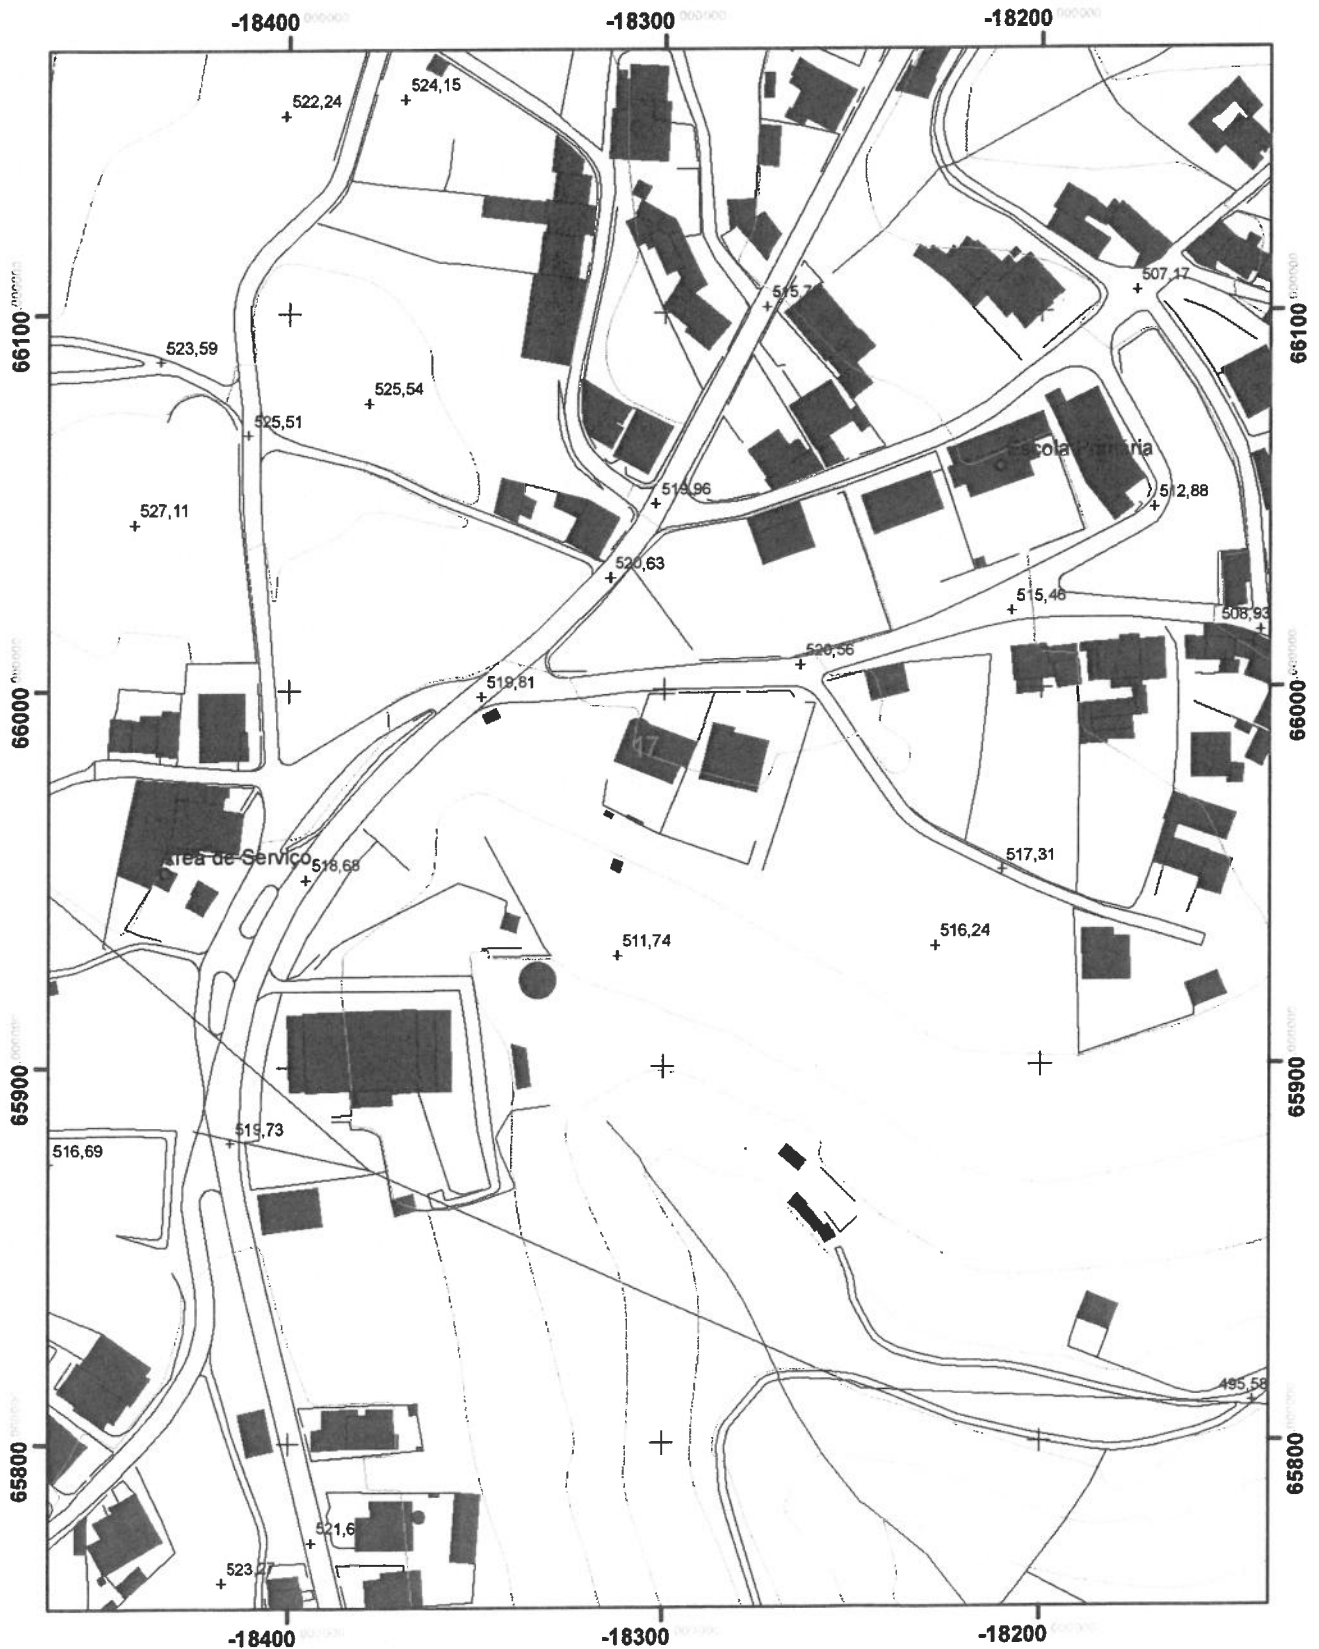

### planta de localização

Penacova 03 de Maio de 2022

Freguesia de Lorvão

Aveleira | Rua Eira do Trigo | N° de polícia : 17

1:2 000

Sistema de referência  
PT-TM06/ETRS89