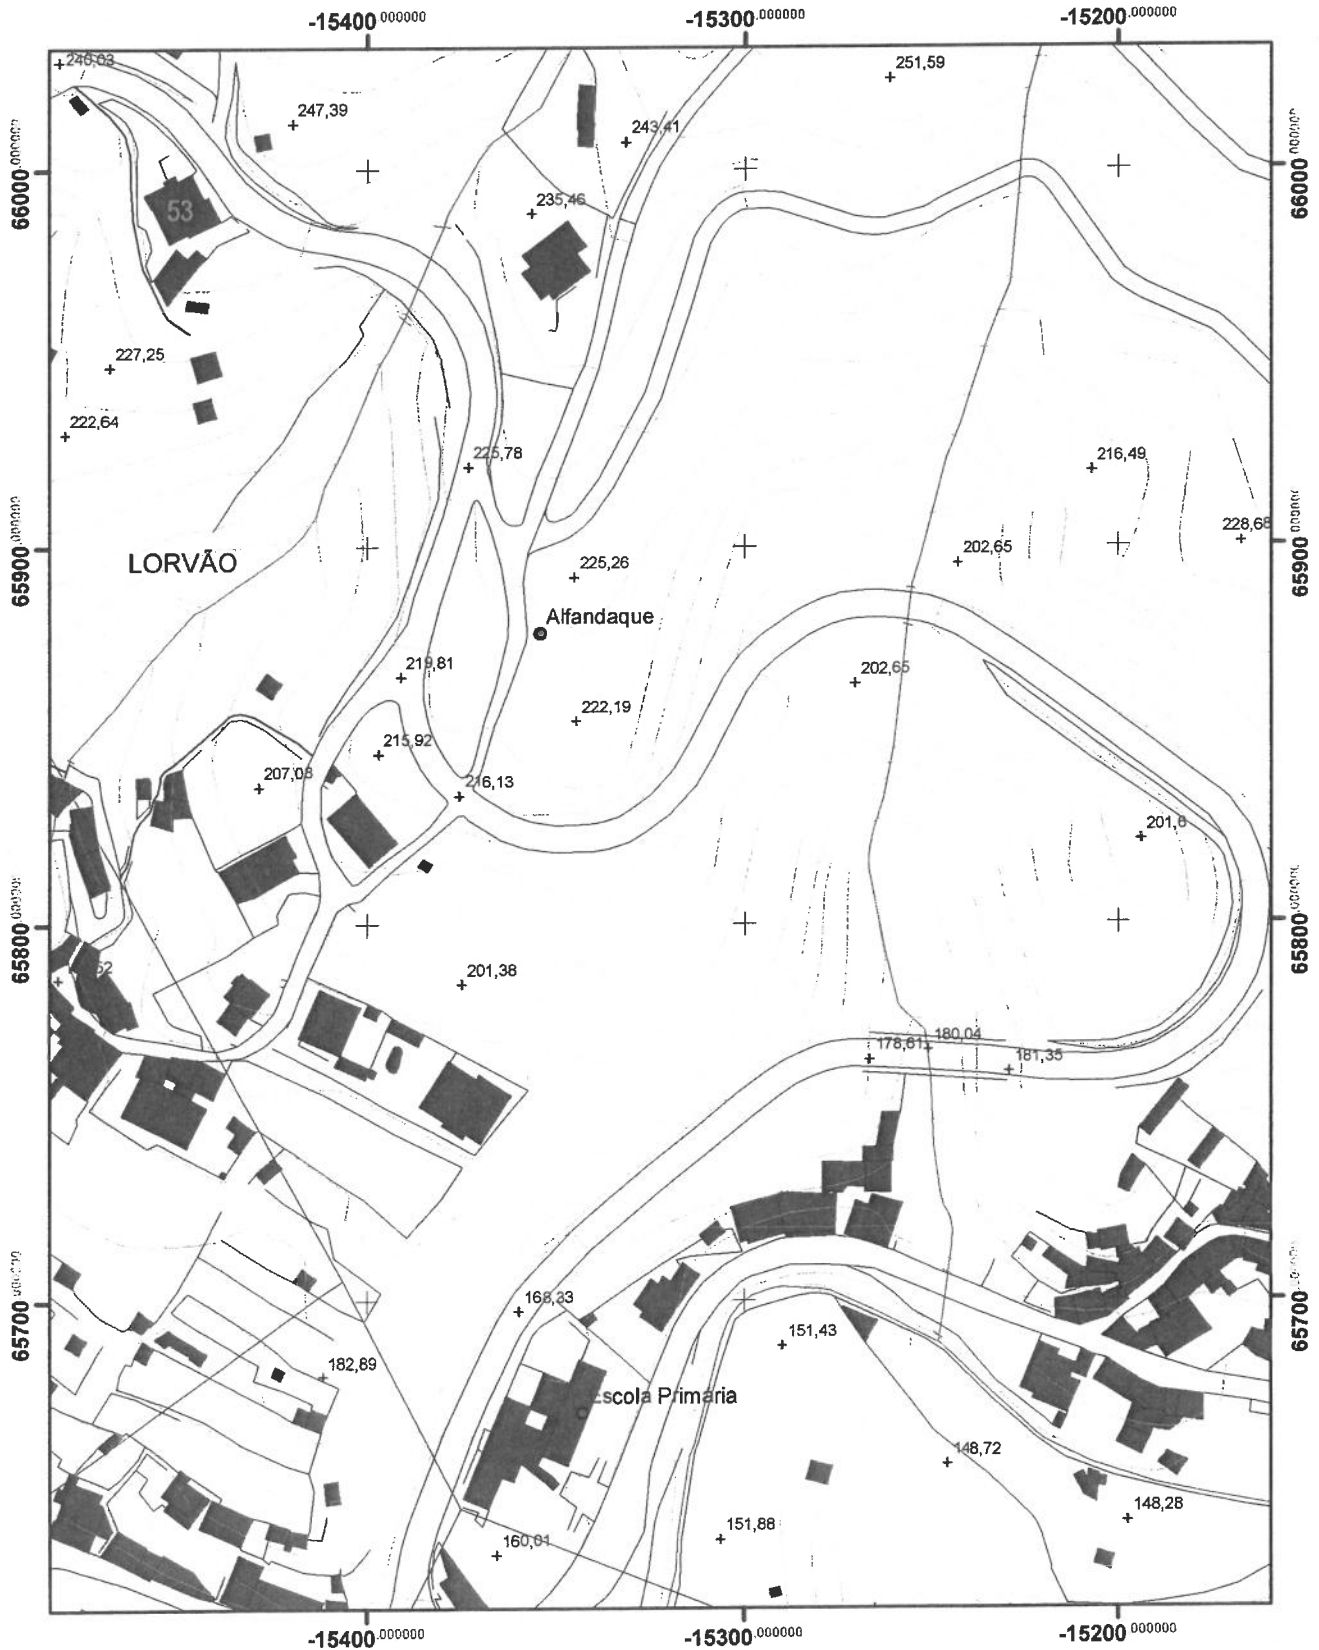

### planta de localização

Penacova 22 de Junho de 2022

Freguesia de Lorvão | Lorvão | Variante de Lorvão - nº de policia 53

1:2 000

Sistema de referência  
PT-TM06/ETRS89