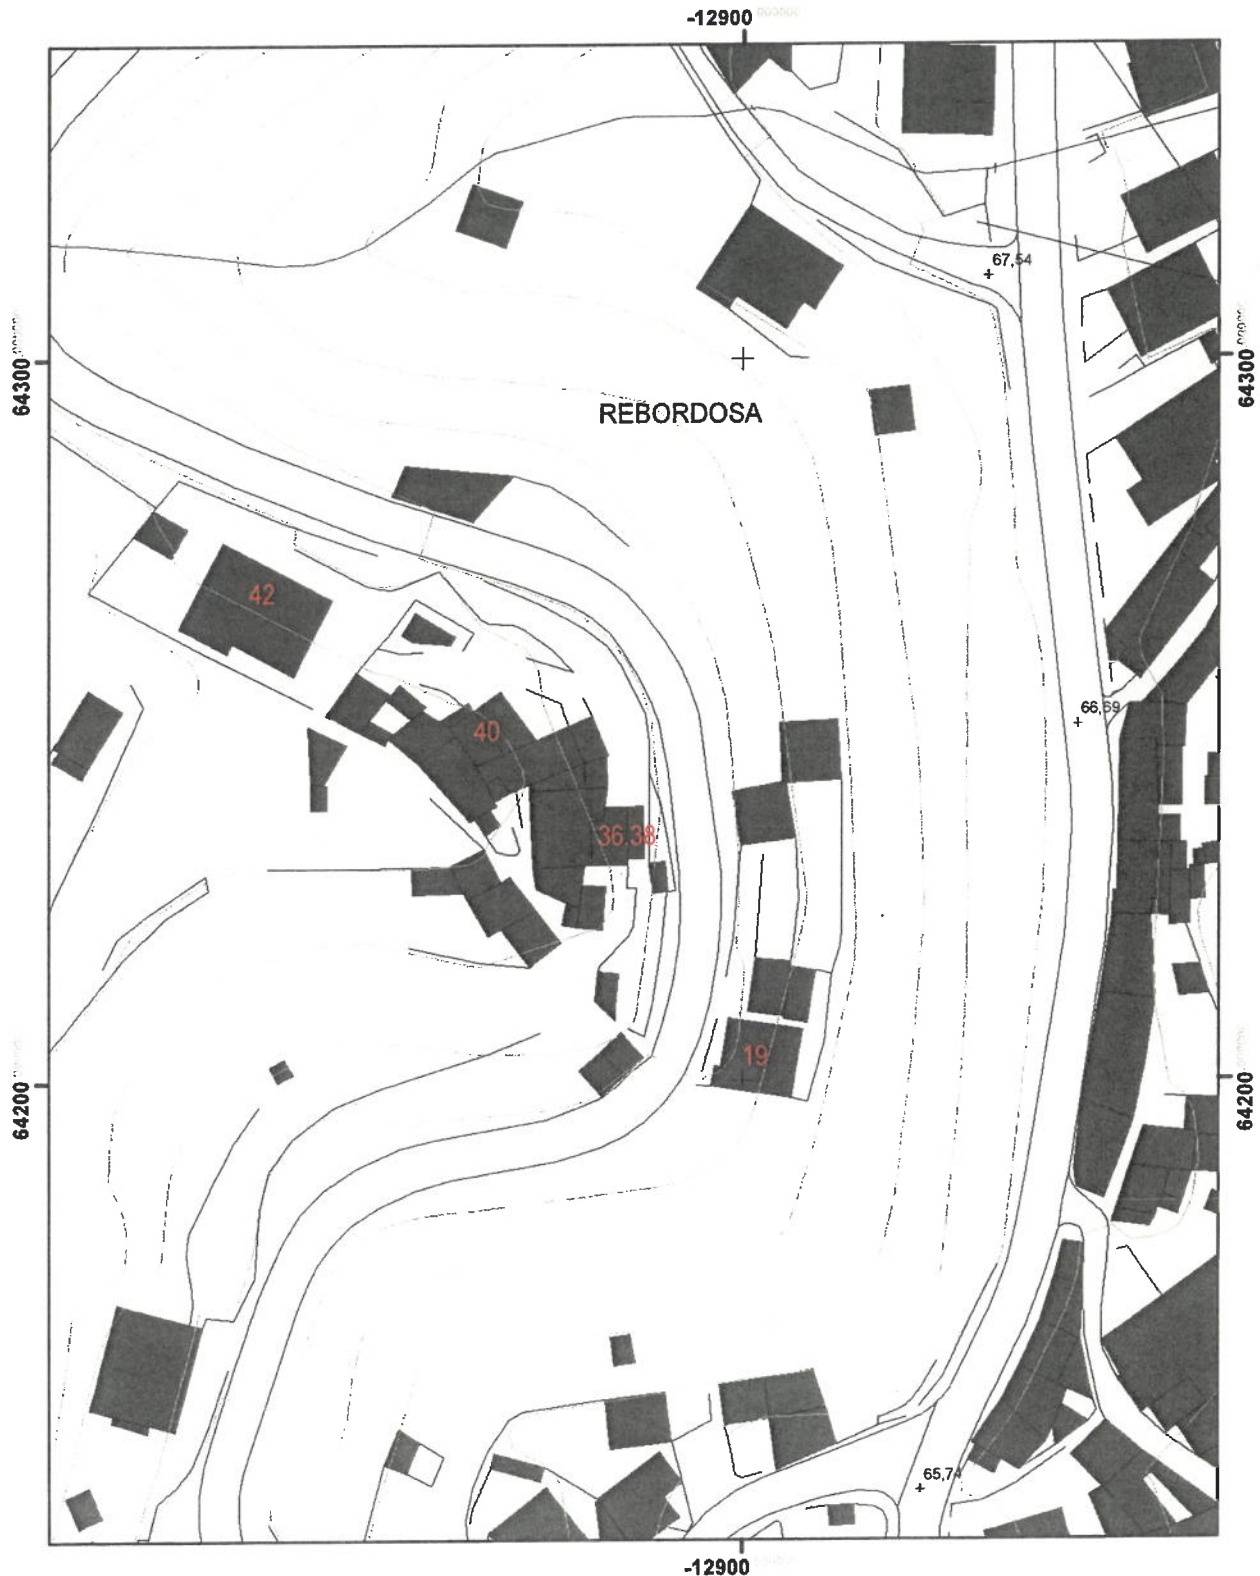

Câmara Municipal de Penacova, 14 de outubro de 2022

A Vice-Presidente

---

(Magda Alexandra Maia Rodrigues)

MUNICÍPIO DE PENACOVA  
COMISSÃO DE TOPONIMIA  
planta de localização

Penacova 12 de Maio de 2022

Freguesia de Lorvão  
Rebordosa | Rua do Ramal de Chelo | n.ºs de polícia 19,36,38,40,42

1:1 000

Sistema de referência  
PT-TM06/ETRS89

MUNICÍPIO DE PENACOVA  
COMISSÃO DE TOPONIMIA  
planta de localização

Penacova 12 de Junho de 2022

Freguesia de Lorvão

Paradela de Lorvão | Rua Principal - n.ºs de polícia 8, 10A, 10B, 10G, 11, 11F e 13 A