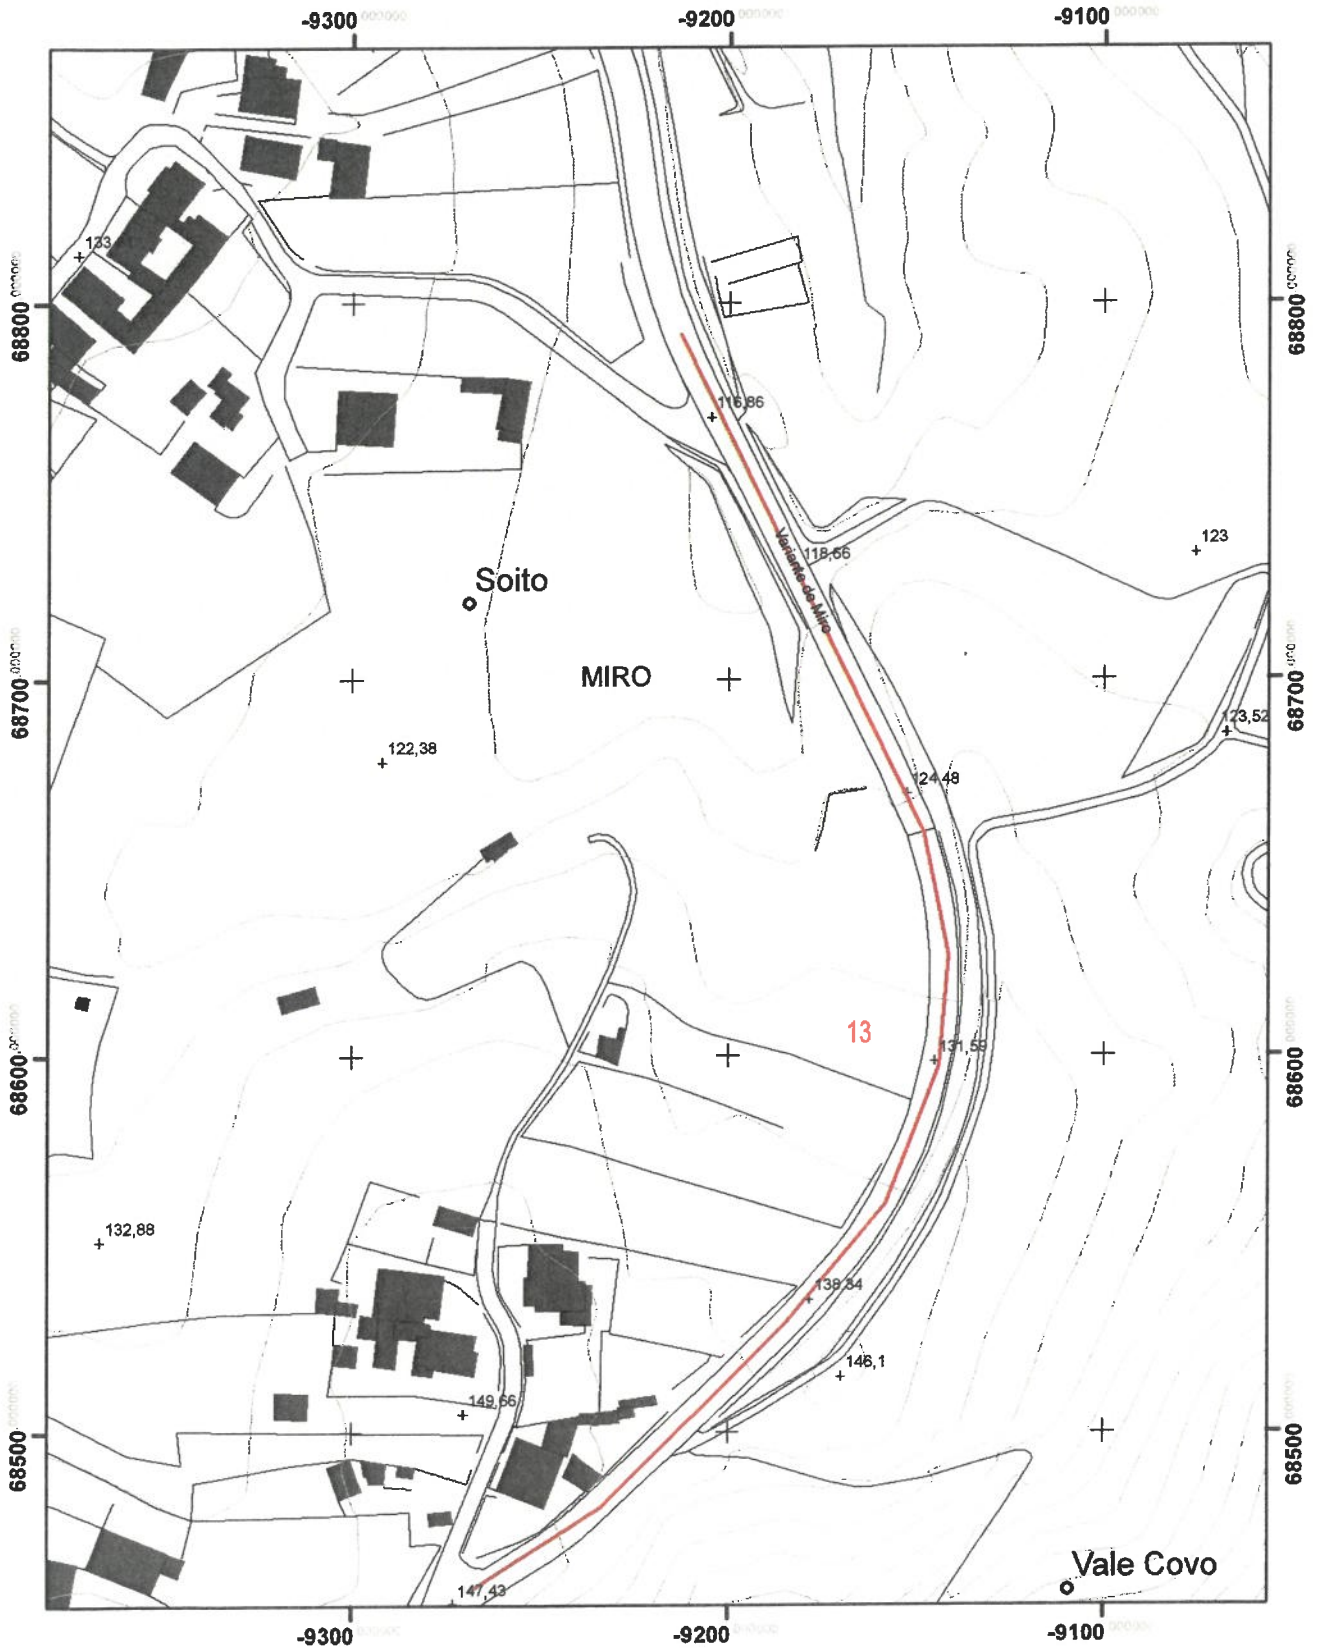

#### FREGUESIA DE LORVÃO

Localidade de Rebordosa, Rua do Ramal de Chelo. Atribuição de Nº de Policia – Nº 19, Nº 36, Nº 38, Nº 40, Nº 42.

Localidade de Paradela, Rua Principal. Atribuição de Nº de Policia – Nº 8, Nº 10 A, 10 B, 10 G, 11 F e 13 A.

### planta de localização

Penacova 10 de Maio de 2022

União das Freguesias de Friúmes e Paradela

Miro | Variante de Miro | nº de policia : 13

1:2 000

Sistema de referência  
PT-TM06/ETRS89