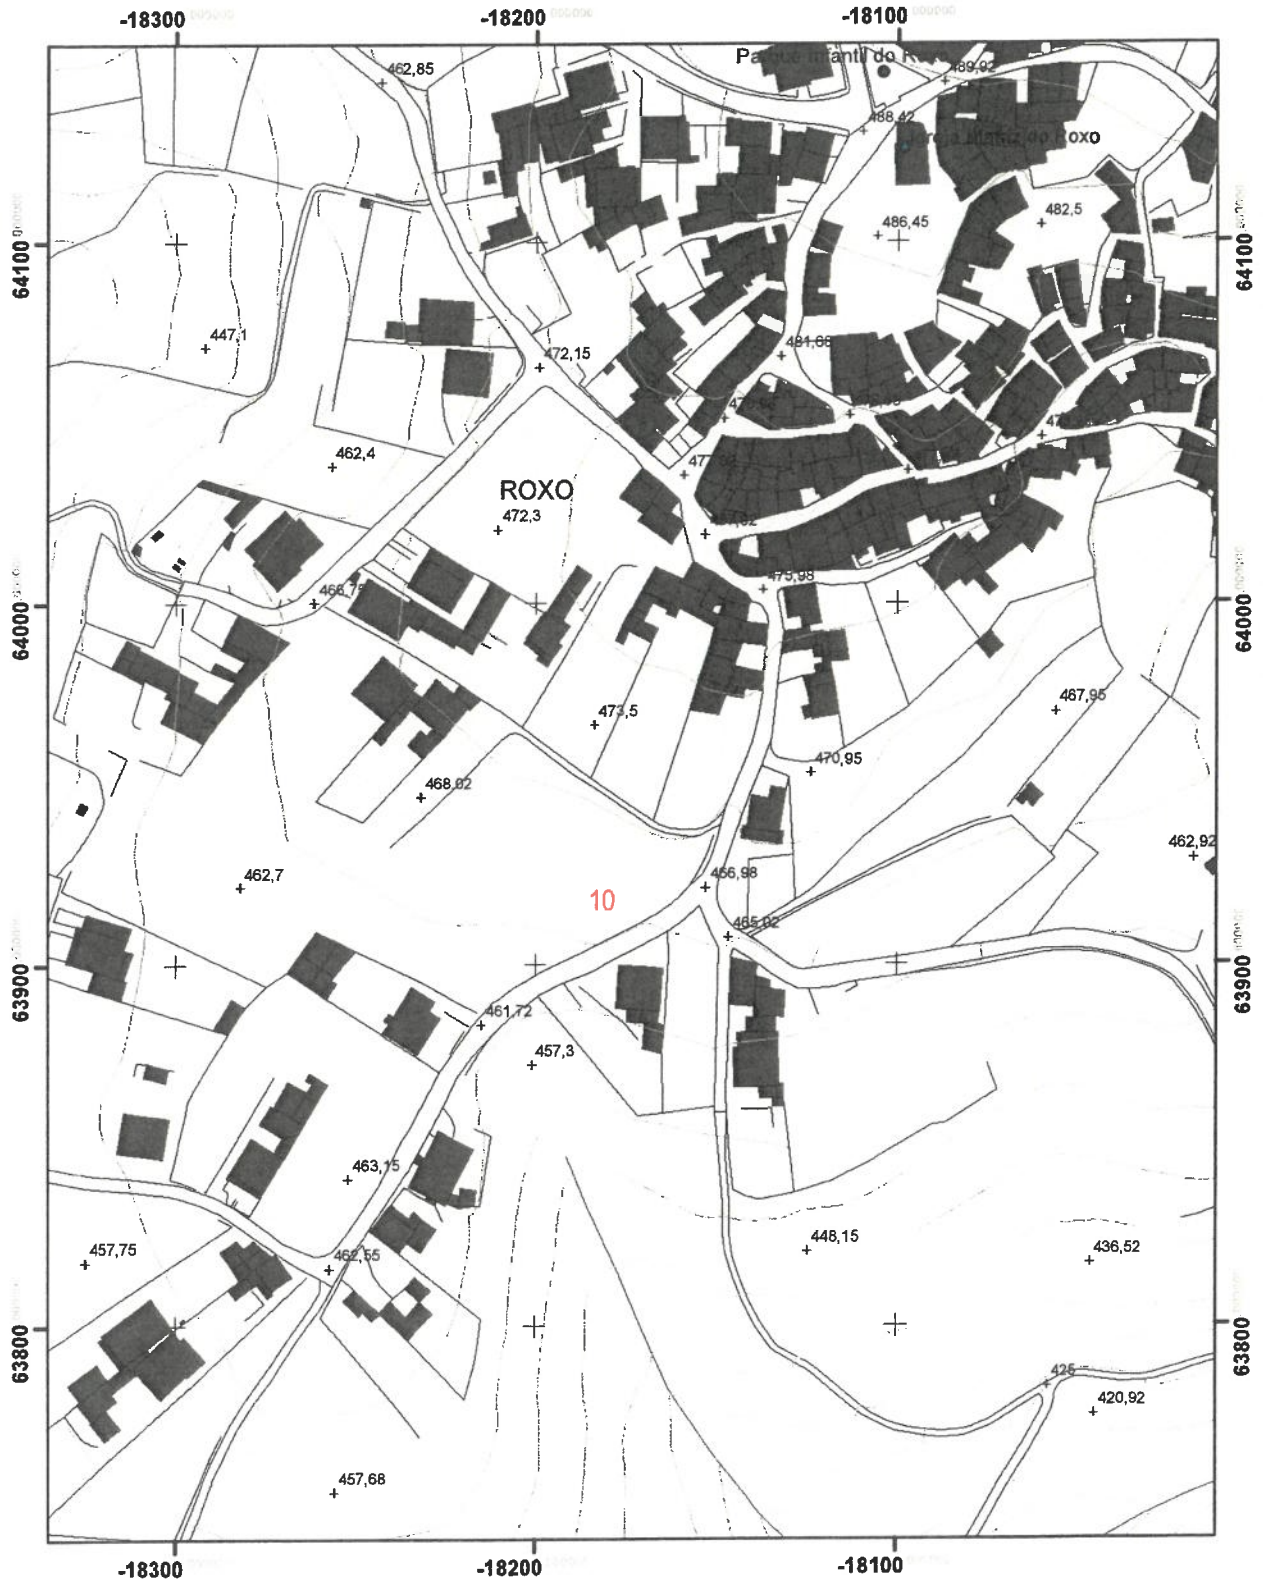

### planta de localização

Penacova 12 de Maio de 2022

Freguesia de Lorvão

Roxo | Rua de santo António | nº de policia : 10

1:2 000

Sistema de referência  
PT-TM06/ETRS89