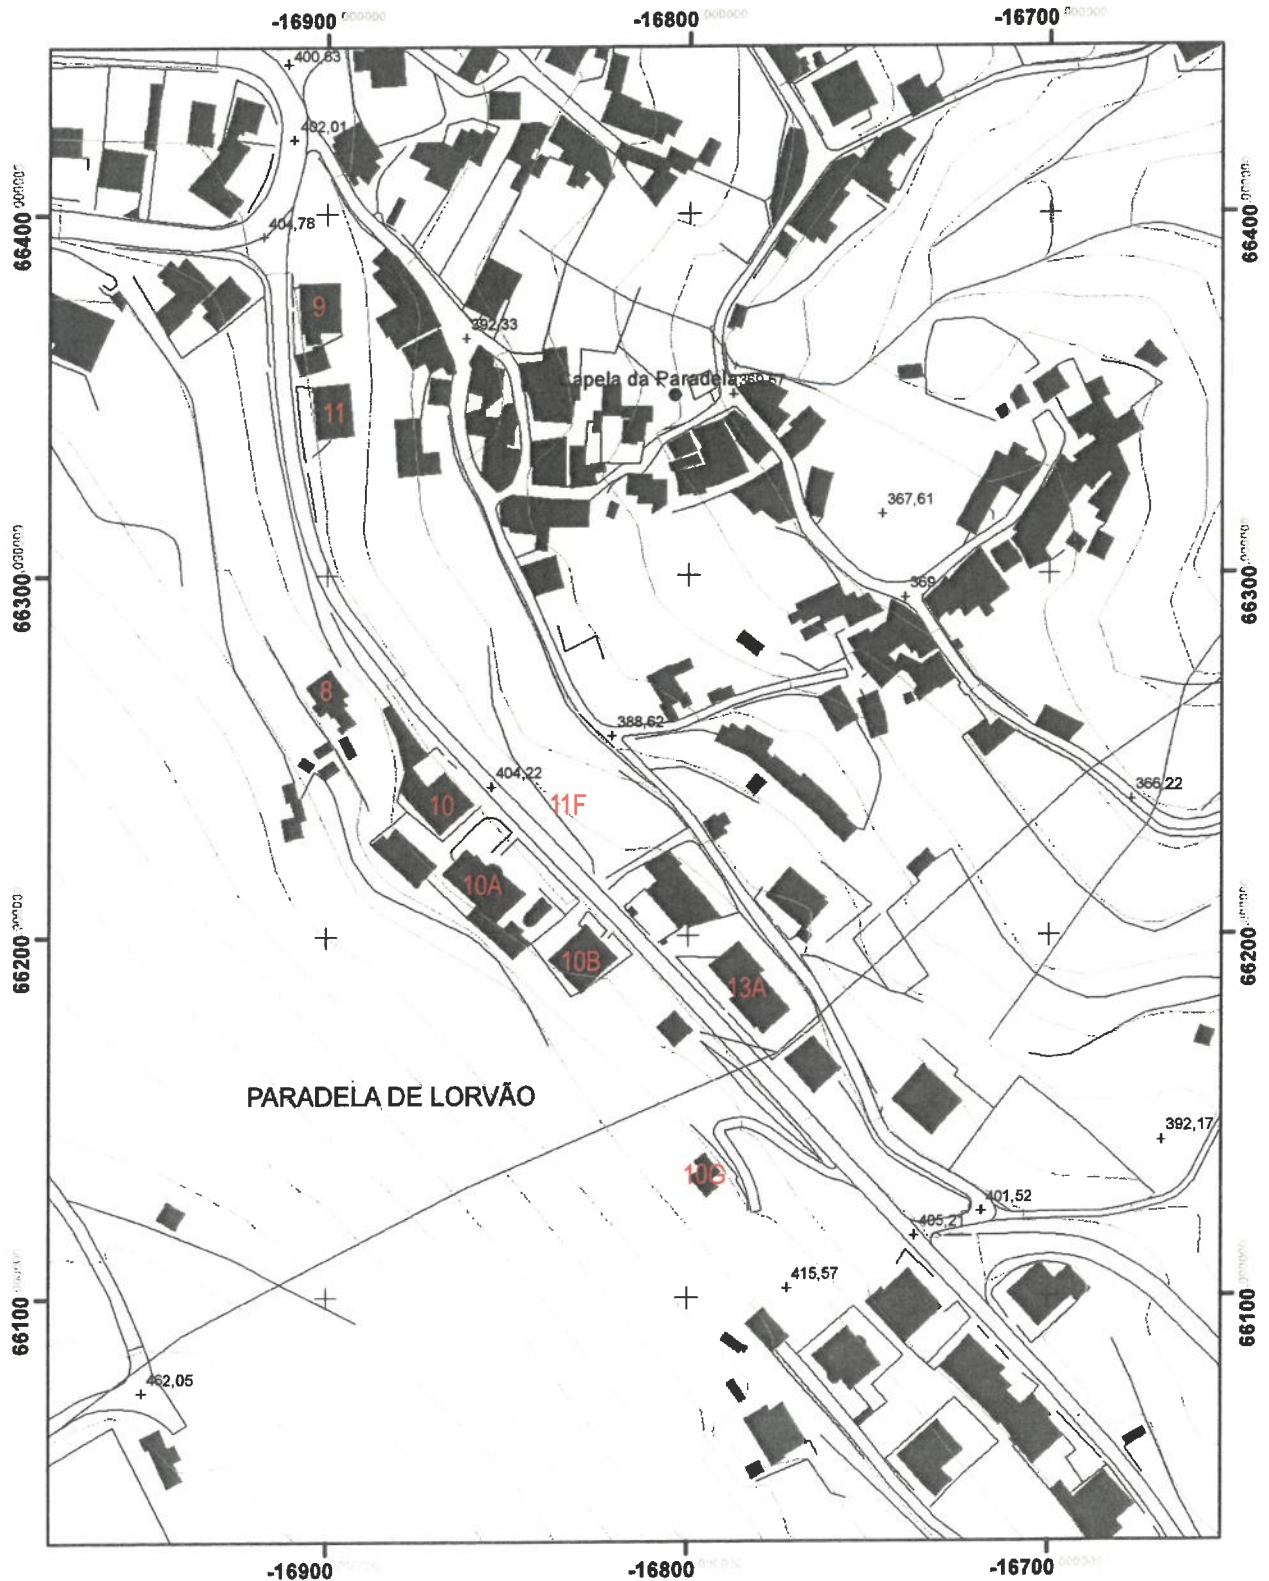

MUNICÍPIO DE PENACOVA
COMISSÃO DE TOPONIMIA
planta de localização

Penacova 12 de Junho de 2022

Freguesia de Lorvão

Paradela de Lorvão | Rua Principal - n.ºs de polícia 8, 10A, 10B, 10G, 11, 11F e 13 A

1:2 000

Sistema de referência
PT-TM06/ETRS89